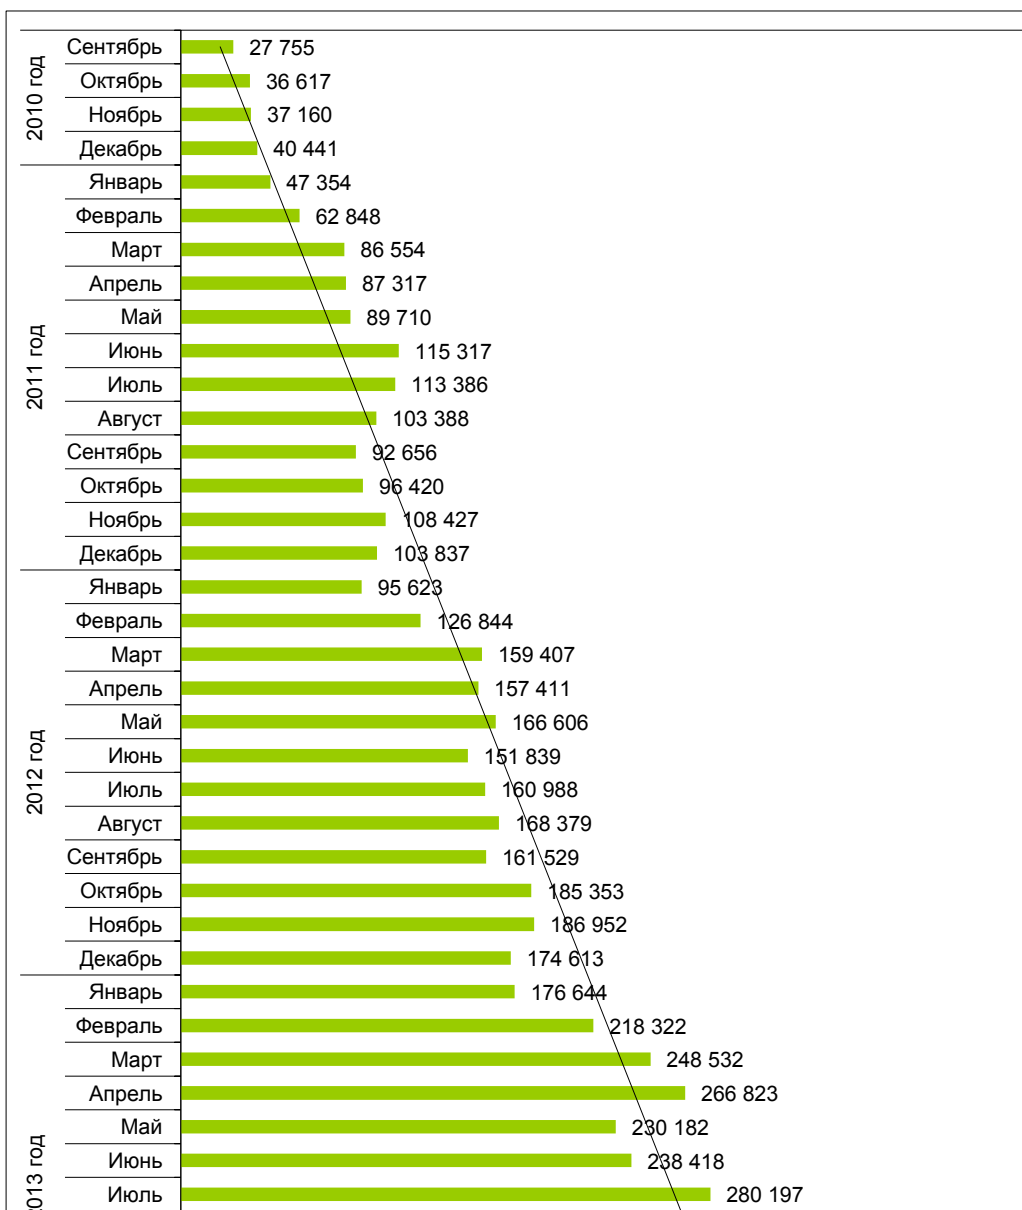

Динамика посещений сайта torgi.gov.ru*

Период		Кол-во посещений, в месяц	Кол-во посещений, в год
2010 год	Сентябрь	27 755	141 973
	Октябрь	36 617	
	Ноябрь	37 160	
	Декабрь	40 441	
2011 год	Январь	47 354	1 107 214
	Февраль	62 848	
	Март	86 554	
	Апрель	87 317	
	Май	89 710	
	Июнь	115 317	
	Июль	113 386	
	Август	103 388	
2012 год	Сентябрь	92 656	1 895 544
	Октябрь	96 420	
	Ноябрь	108 427	
	Декабрь	103 837	
	Январь	95 623	
	Февраль	126 844	
	Март	159 407	
	Апрель	157 411	
	Май	166 606	
	Июнь	151 839	
	Июль	160 988	
	Август	168 379	
2013 год	Сентябрь	161 529	3 100 161
	Октябрь	185 353	
	Ноябрь	186 952	
	Декабрь	174 613	
	Январь	176 644	
	Февраль	218 322	

2013 год	Июль	280 197	3 190 101
	Август	282 842	
	Сентябрь	278 947	
	Октябрь	329 560	
	Ноябрь	317 624	
	Декабрь	322 070	
2014 год	Январь	309 885	4 114 745
	Февраль	344 018	
	Март	357 480	
	Апрель	361 517	
	Май	315 807	
	Июнь	302 882	
	Июль	335 130	
	Август	317 487	
	Сентябрь	344 617	
	Октябрь	383 453	
	Ноябрь	358 514	
	Декабрь	383 955	

* - по данным Google Analytics

Итого 10 449 637

I