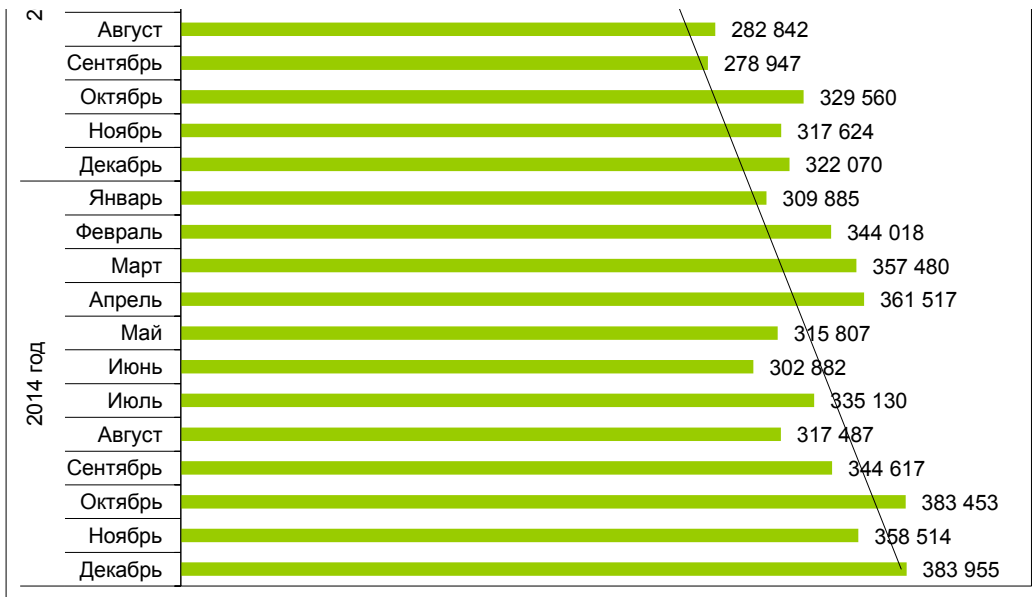

Динамика посещений сайта torgi.gov.ru*

Период		Кол-во посещений, в месяц	Кол-во посещений, в год
2010 год	Сентябрь	27 755	141 973
	Октябрь	36 617	
	Ноябрь	37 160	
	Декабрь	40 441	
2011 год	Январь	47 354	1 107 214
	Февраль	62 848	
	Март	86 554	
	Апрель	87 317	
	Май	89 710	
	Июнь	115 317	
	Июль	113 386	
	Август	103 388	
2012 год	Сентябрь	92 656	1 895 544
	Октябрь	96 420	
	Ноябрь	108 427	
	Декабрь	103 837	
	Январь	95 623	
	Февраль	126 844	
	Март	159 407	
	Апрель	157 411	
	Май	166 606	
	Июнь	151 839	
	Июль	160 988	
	Август	168 379	
2013 год	Сентябрь	161 529	3 100 161
	Октябрь	185 353	
	Ноябрь	186 952	
	Декабрь	174 613	
	Январь	176 644	
	Февраль	218 322	

2013 год	Июль	280 197	3 190 101
	Август	282 842	
	Сентябрь	278 947	
	Октябрь	329 560	
	Ноябрь	317 624	
	Декабрь	322 070	
2014 год	Январь	309 885	4 114 745
	Февраль	344 018	
	Март	357 480	
	Апрель	361 517	
	Май	315 807	
	Июнь	302 882	
	Июль	335 130	
	Август	317 487	
	Сентябрь	344 617	
	Октябрь	383 453	
	Ноябрь	358 514	
	Декабрь	383 955	