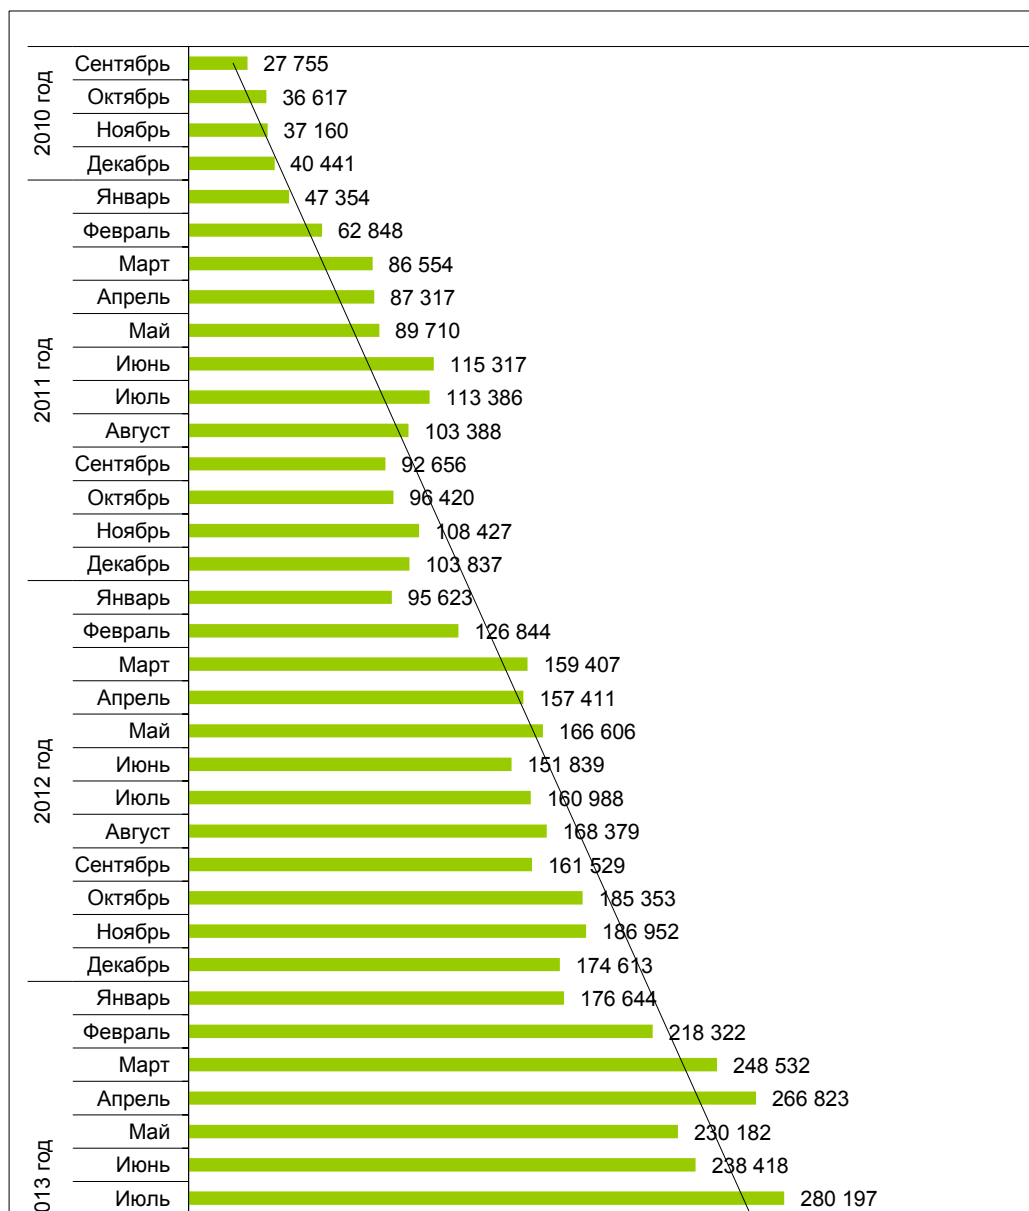

Динамика посещений сайта torgi.gov.ru*

Период		Кол-во посещений, в месяц	Кол-во посещений, в год
2010 год	Сентябрь	27 755	141 973
	Октябрь	36 617	
	Ноябрь	37 160	
	Декабрь	40 441	
2011 год	Январь	47 354	1 107 214
	Февраль	62 848	
	Март	86 554	
	Апрель	87 317	
	Май	89 710	
	Июнь	115 317	
	Июль	113 386	
	Август	103 388	
	Сентябрь	92 656	
	Октябрь	96 420	
	Ноябрь	108 427	
	Декабрь	103 837	
2012 год	Январь	95 623	1 895 544
	Февраль	126 844	
	Март	159 407	
	Апрель	157 411	
	Май	166 606	
	Июнь	151 839	
	Июль	160 988	
	Август	168 379	
	Сентябрь	161 529	
	Октябрь	185 353	
	Ноябрь	186 952	
	Декабрь	174 613	
2013 год	Январь	176 644	3 100 161
	Февраль	218 322	
	Март	248 532	
	Апрель	266 823	
	Май	230 182	
	Июнь	238 418	

2015 год	Июль	280 197	3 190 101
	Август	282 842	
	Сентябрь	278 947	
	Октябрь	329 560	
	Ноябрь	317 624	
	Декабрь	322 070	
2014 год	Январь	309 885	2 988 823
	Февраль	344 018	
	Март	357 480	
	Апрель	361 517	
	Май	315 807	
	Июнь	302 882	
	Июль	335 130	
	Август	317 487	
	Сентябрь	344 617	

* - по данным Google Analytics

Итого

9 323 715