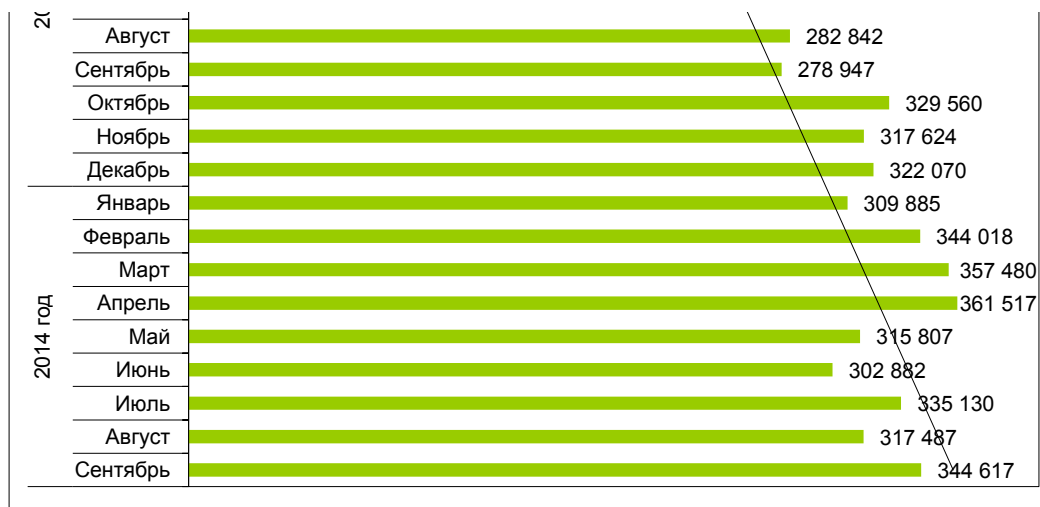

Динамика посещений сайта torgi.gov.ru*

Период		Кол-во посещений, в месяц	Кол-во посещений, в год
2010 год	Сентябрь	27 755	141 973
	Октябрь	36 617	
	Ноябрь	37 160	
	Декабрь	40 441	
2011 год	Январь	47 354	1 107 214
	Февраль	62 848	
	Март	86 554	
	Апрель	87 317	
	Май	89 710	
	Июнь	115 317	
	Июль	113 386	
	Август	103 388	
	Сентябрь	92 656	
	Октябрь	96 420	
	Ноябрь	108 427	
	Декабрь	103 837	
2012 год	Январь	95 623	1 895 544
	Февраль	126 844	
	Март	159 407	
	Апрель	157 411	
	Май	166 606	
	Июнь	151 839	
	Июль	160 988	
	Август	168 379	
	Сентябрь	161 529	
	Октябрь	185 353	
	Ноябрь	186 952	
	Декабрь	174 613	
2013 год	Январь	176 644	3 100 161
	Февраль	218 322	
	Март	248 532	
	Апрель	266 823	
	Май	230 182	
	Июнь	238 418	

2015 год	Июль	280 197	3 190 101
	Август	282 842	
	Сентябрь	278 947	
	Октябрь	329 560	
	Ноябрь	317 624	
	Декабрь	322 070	
2014 год	Январь	309 885	2 988 823
	Февраль	344 018	
	Март	357 480	
	Апрель	361 517	
	Май	315 807	
	Июнь	302 882	
	Июль	335 130	
	Август	317 487	
	Сентябрь	344 617	

* - по данным Google Analytics

Итого

9 323 715