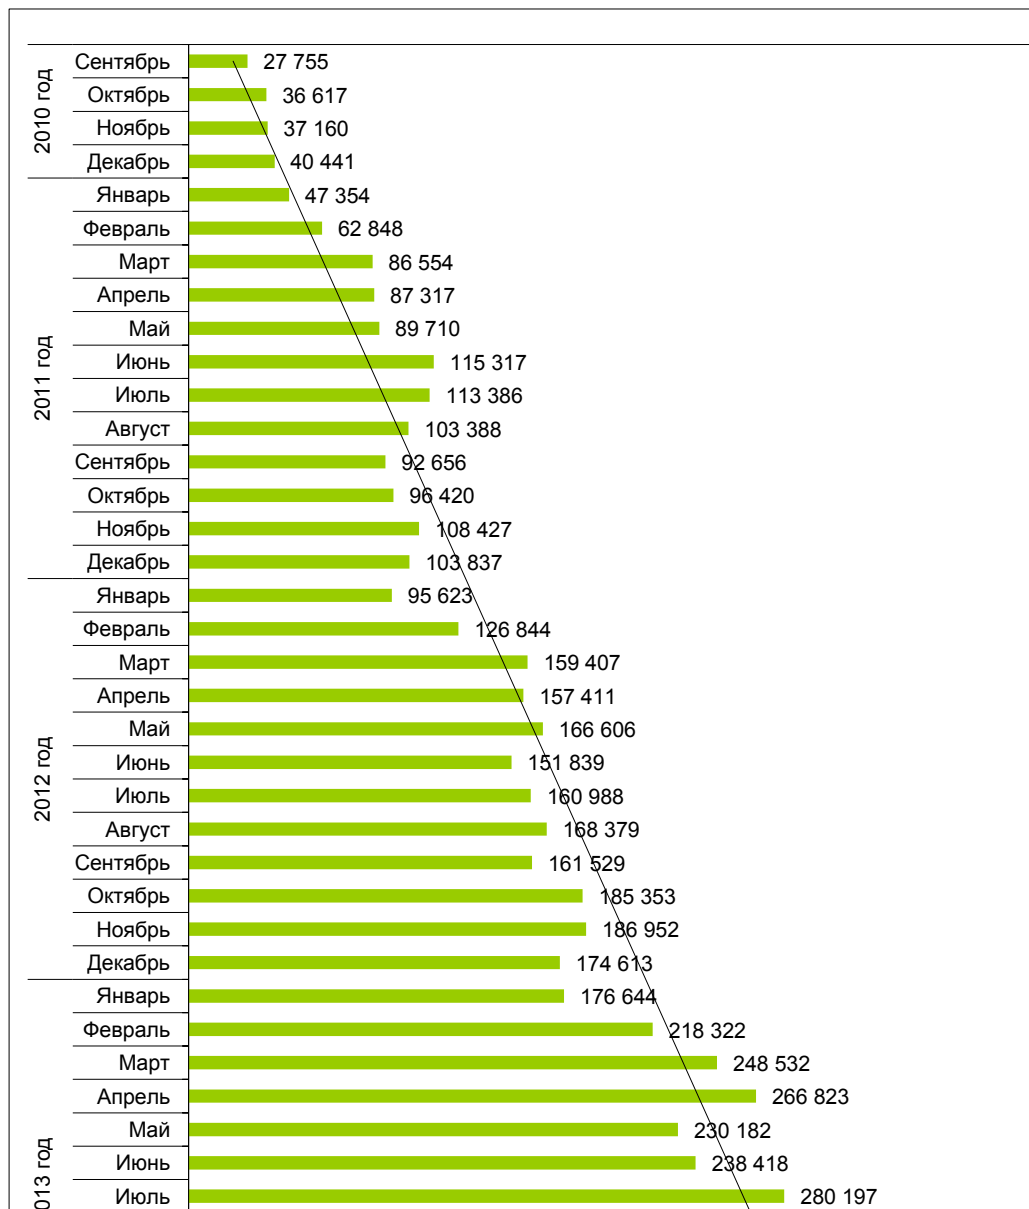

### Динамика посещений сайта [torgi.gov.ru](http://torgi.gov.ru)\*

Период		Кол-во посещений, в месяц	Кол-во посещений, в год
2010 год	Сентябрь	27 755	141 973
	Октябрь	36 617	
	Ноябрь	37 160	
	Декабрь	40 441	
2011 год	Январь	47 354	1 107 214
	Февраль	62 848	
	Март	86 554	
	Апрель	87 317	
	Май	89 710	
	Июнь	115 317	
	Июль	113 386	
	Август	103 388	
	Сентябрь	92 656	
	Октябрь	96 420	
	Ноябрь	108 427	
	Декабрь	103 837	
2012 год	Январь	95 623	1 895 544
	Февраль	126 844	
	Март	159 407	
	Апрель	157 411	
	Май	166 606	
	Июнь	151 839	
	Июль	160 988	
	Август	168 379	
	Сентябрь	161 529	
	Октябрь	185 353	
	Ноябрь	186 952	
	Декабрь	174 613	
2013 год	Январь	176 644	3 100 161
	Февраль	218 322	
	Март	248 532	
	Апрель	266 823	
	Май	230 182	
	Июль	238 418	

2015 год	Июль	280 197	3 190 101
	Август	282 842	
	Сентябрь	278 947	
	Октябрь	329 560	
	Ноябрь	317 624	
2014 год	Декабрь	322 070	2 988 823
	Январь	309 885	
	Февраль	344 018	
	Март	357 480	
	Апрель	361 517	
	Май	315 807	
	Июнь	302 882	
	Июль	335 130	
	Август	317 487	
Сентябрь	344 617		

\* - по данным Google Analytics

**Итого**

**9 323 715**