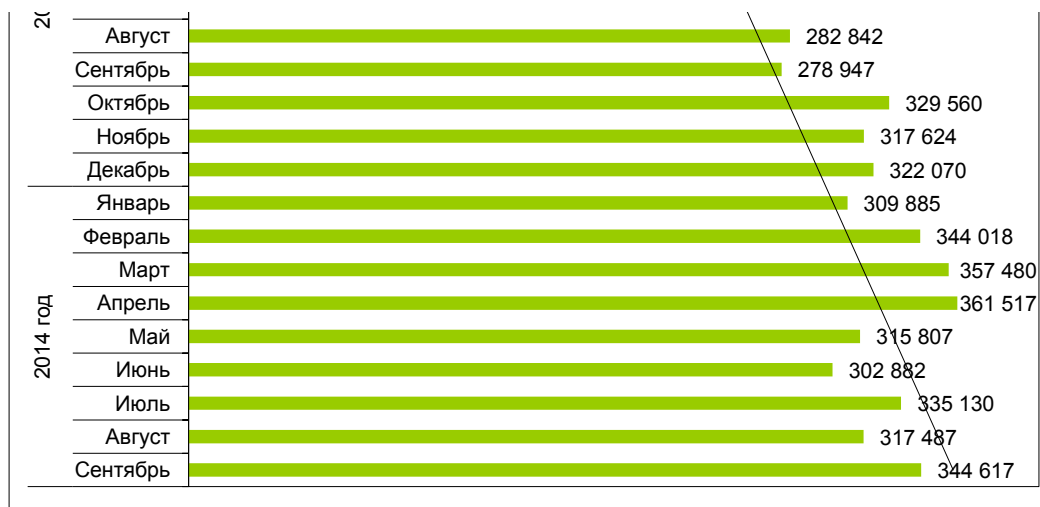

### Динамика посещений сайта [torgi.gov.ru](http://torgi.gov.ru)\*

Период		Кол-во посещений, в месяц	Кол-во посещений, в год
2010 год	Сентябрь	27 755	141 973
	Октябрь	36 617	
	Ноябрь	37 160	
	Декабрь	40 441	
2011 год	Январь	47 354	1 107 214
	Февраль	62 848	
	Март	86 554	
	Апрель	87 317	
	Май	89 710	
	Июнь	115 317	
	Июль	113 386	
	Август	103 388	
	Сентябрь	92 656	
	Октябрь	96 420	
	Ноябрь	108 427	
	Декабрь	103 837	
2012 год	Январь	95 623	1 895 544
	Февраль	126 844	
	Март	159 407	
	Апрель	157 411	
	Май	166 606	
	Июнь	151 839	
	Июль	160 988	
	Август	168 379	
	Сентябрь	161 529	
	Октябрь	185 353	
	Ноябрь	186 952	
	Декабрь	174 613	
2013 год	Январь	176 644	3 100 161
	Февраль	218 322	
	Март	248 532	
	Апрель	266 823	
	Май	230 182	
	Июль	238 418	

2015 год	Июль	280 197	3 190 101
	Август	282 842	
	Сентябрь	278 947	
	Октябрь	329 560	
	Ноябрь	317 624	
2014 год	Декабрь	322 070	2 988 823
	Январь	309 885	
	Февраль	344 018	
	Март	357 480	
	Апрель	361 517	
	Май	315 807	
	Июнь	302 882	
	Июль	335 130	
	Август	317 487	
Сентябрь	344 617		

\* - по данным Google Analytics

**Итого**

**9 323 715**