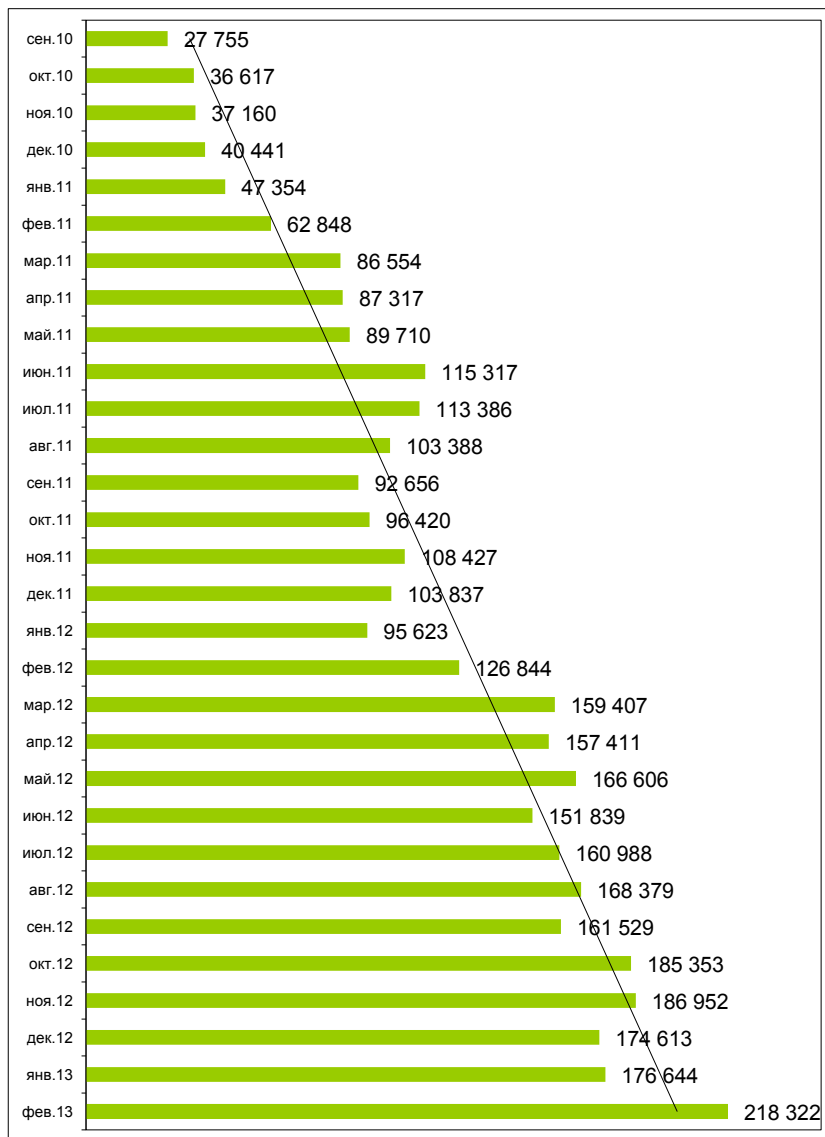

Динамика посещений сайта torgi.gov.ru*

Период		Кол-во посещений, в месяц	Кол-во посещений, в год
2010 год	Сентябрь	27 755	141 973
	Октябрь	36 617	
	Ноябрь	37 160	
	Декабрь	40 441	
2011 год	Январь	47 354	1 107 214
	Февраль	62 848	
	Март	86 554	
	Апрель	87 317	
	Май	89 710	
	Июнь	115 317	
	Июль	113 386	
	Август	103 388	
	Сентябрь	92 656	
	Октябрь	96 420	
	Ноябрь	108 427	
	Декабрь	103 837	
2012 год	Январь	95 623	1 895 544
	Февраль	126 844	
	Март	159 407	
	Апрель	157 411	
	Май	166 606	
	Июнь	151 839	
	Июль	160 988	
	Август	168 379	
	Сентябрь	161 529	
	Октябрь	185 353	
	Ноябрь	186 952	
	Декабрь	174 613	
2013 год	Январь	176 644	394 966
	Февраль	218 322	

* - по данным Google Analytics