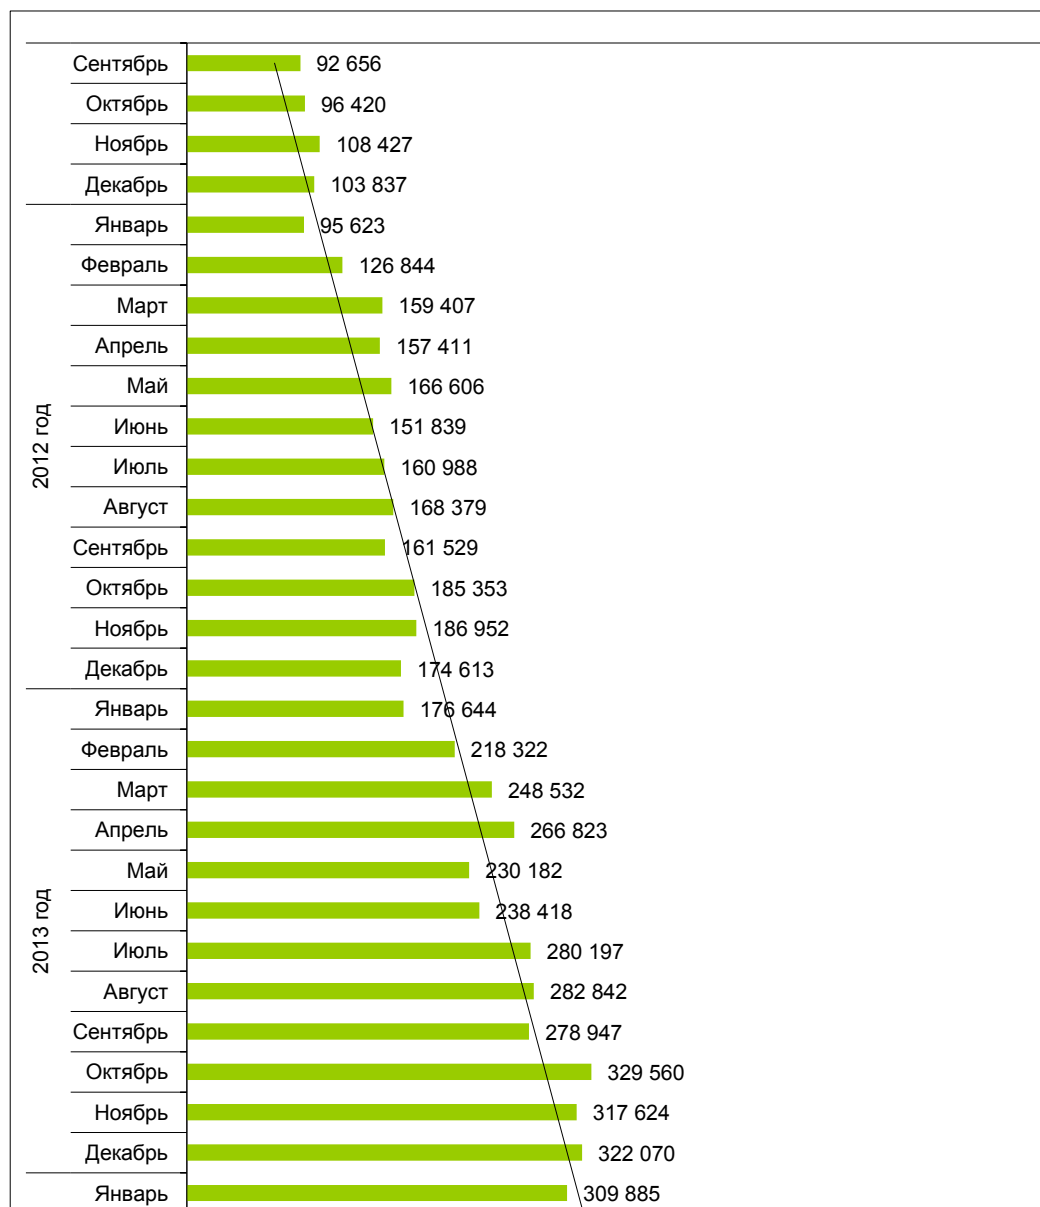

Динамика посещений сайта torgi.gov.ru*

Период		Кол-во посещений, в месяц	Кол-во посещений, в год
2010 год	Сентябрь	27 755	141 973
	Октябрь	36 617	
	Ноябрь	37 160	
	Декабрь	40 441	
2011 год	Январь	47 354	1 107 214
	Февраль	62 848	
	Март	86 554	
	Апрель	87 317	
	Май	89 710	
	Июнь	115 317	
	Июль	113 386	
	Август	103 388	
	Сентябрь	92 656	
	Октябрь	96 420	
	Ноябрь	108 427	
	Декабрь	103 837	
2012 год	Январь	95 623	1 895 544
	Февраль	126 844	
	Март	159 407	
	Апрель	157 411	
	Май	166 606	
	Июнь	151 839	
	Июль	160 988	
	Август	168 379	
	Сентябрь	161 529	
	Октябрь	185 353	
	Ноябрь	186 952	
	Декабрь	174 613	
2013 год	Январь	176 644	3 100 161
	Февраль	218 322	
	Март	248 532	
	Апрель	266 823	
	Май	230 182	
	Июнь	238 418	

2013 год	Июль	280 197	3 190 101
	Август	282 842	
	Сентябрь	278 947	
	Октябрь	329 560	
	Ноябрь	317 624	
	Декабрь	322 070	
2014 год	Январь	309 885	4 114 745
	Февраль	344 018	
	Март	357 480	
	Апрель	361 517	
	Май	315 807	
	Июнь	302 882	
	Июль	335 130	
	Август	317 487	
	Сентябрь	344 617	
	Октябрь	383 453	
	Ноябрь	358 514	
	Декабрь	383 955	
2015 год	Январь	331 998	5 709 322
	Февраль	404 616	
	Март	450 488	
	Апрель	449 803	
	Май	408 988	
	Июнь	468 106	
	Июль	498 780	
	Август	532 192	
	Сентябрь	526 374	
	Октябрь	549 080	
	Ноябрь	544 762	
	Декабрь	544 135	
2016 год	Январь	484 393	3 434 431
	Февраль	575 997	
	Март	645 589	
	Апрель	597 789	
	Май	568 892	
	Июнь	561 771	

Итого	19 593 390
--------------	-------------------

* - по данным Google Analytics

I