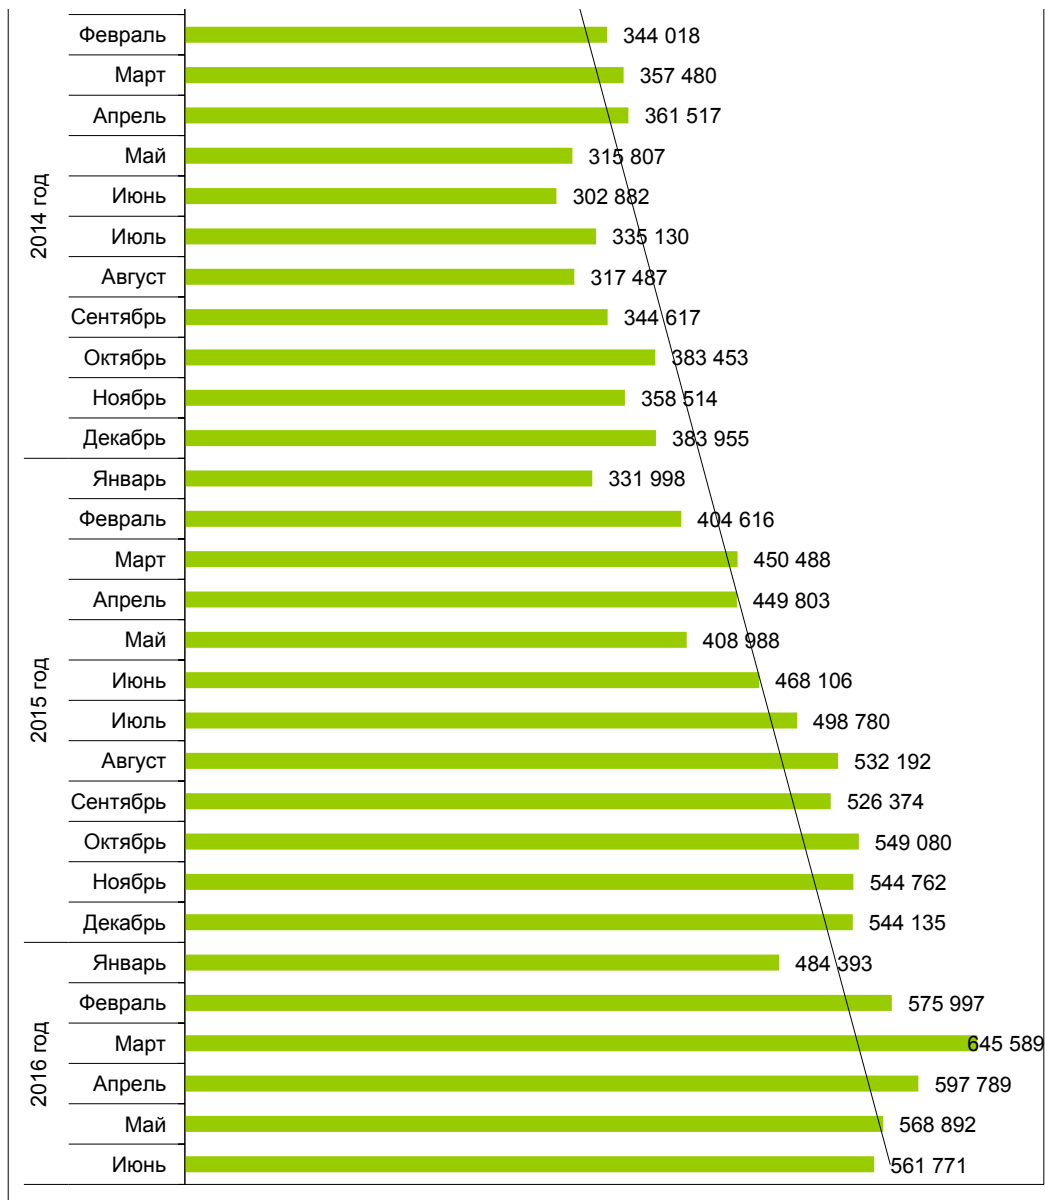

Динамика посещений сайта torgi.gov.ru*

Период		Кол-во посещений, в месяц	Кол-во посещений, в год
2010 год	Сентябрь	27 755	141 973
	Октябрь	36 617	
	Ноябрь	37 160	
	Декабрь	40 441	
2011 год	Январь	47 354	1 107 214
	Февраль	62 848	
	Март	86 554	
	Апрель	87 317	
	Май	89 710	
	Июнь	115 317	
	Июль	113 386	
	Август	103 388	
	Сентябрь	92 656	
	Октябрь	96 420	
	Ноябрь	108 427	
	Декабрь	103 837	
2012 год	Январь	95 623	1 895 544
	Февраль	126 844	
	Март	159 407	
	Апрель	157 411	
	Май	166 606	
	Июнь	151 839	
	Июль	160 988	
	Август	168 379	
	Сентябрь	161 529	
	Октябрь	185 353	
	Ноябрь	186 952	
	Декабрь	174 613	
2013 год	Январь	176 644	3 100 161
	Февраль	218 322	
	Март	248 532	
	Апрель	266 823	
	Май	230 182	
	Июнь	238 418	

2013 год	Июль	280 197	3 190 101
	Август	282 842	
	Сентябрь	278 947	
	Октябрь	329 560	
	Ноябрь	317 624	
	Декабрь	322 070	
2014 год	Январь	309 885	4 114 745
	Февраль	344 018	
	Март	357 480	
	Апрель	361 517	
	Май	315 807	
	Июнь	302 882	
	Июль	335 130	
	Август	317 487	
	Сентябрь	344 617	
	Октябрь	383 453	
	Ноябрь	358 514	
	Декабрь	383 955	
2015 год	Январь	331 998	5 709 322
	Февраль	404 616	
	Март	450 488	
	Апрель	449 803	
	Май	408 988	
	Июнь	468 106	
	Июль	498 780	
	Август	532 192	
	Сентябрь	526 374	
	Октябрь	549 080	
	Ноябрь	544 762	
	Декабрь	544 135	
2016 год	Январь	484 393	3 434 431
	Февраль	575 997	
	Март	645 589	
	Апрель	597 789	
	Май	568 892	
	Июнь	561 771	

Итого	19 593 390
--------------	-------------------

* - по данным Google Analytics

I