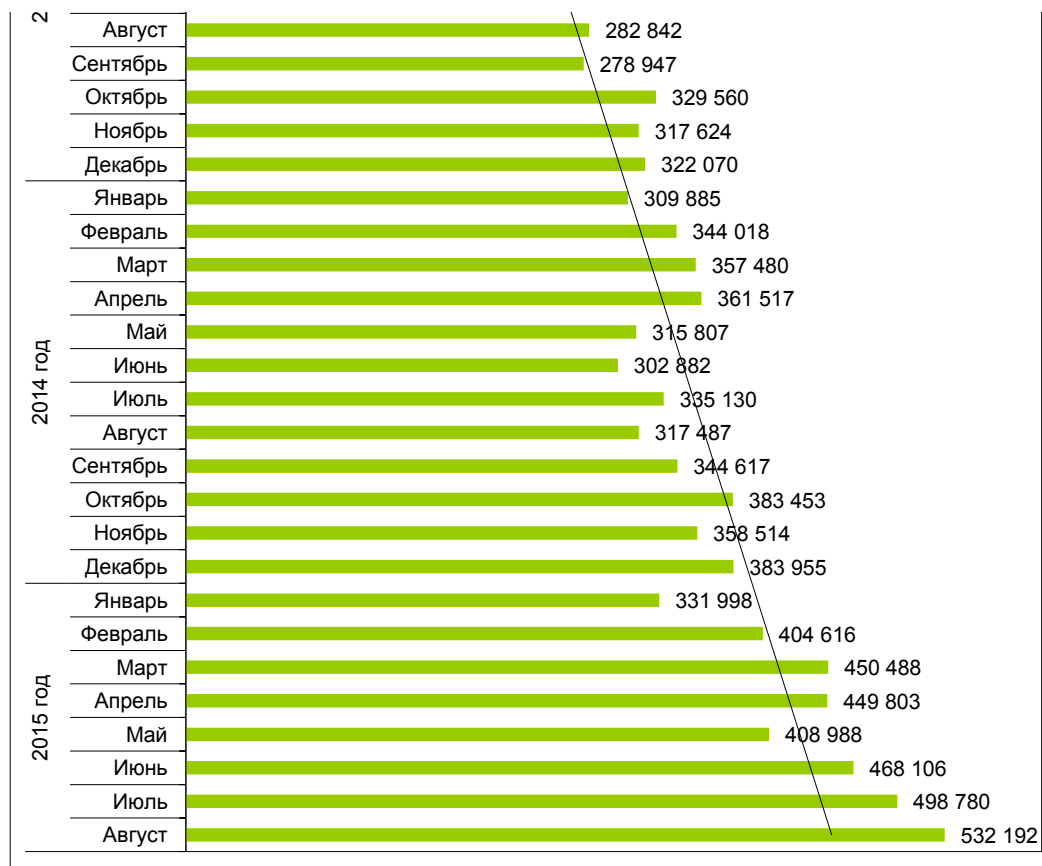

### Динамика посещений сайта [torgi.gov.ru](http://torgi.gov.ru)\*

Период		Кол-во посещений, в месяц	Кол-во посещений, в год
2010 год	Сентябрь	27 755	141 973
	Октябрь	36 617	
	Ноябрь	37 160	
	Декабрь	40 441	
2011 год	Январь	47 354	1 107 214
	Февраль	62 848	
	Март	86 554	
	Апрель	87 317	
	Май	89 710	
	Июнь	115 317	
	Июль	113 386	
	Август	103 388	
	Сентябрь	92 656	
	Октябрь	96 420	
	Ноябрь	108 427	
	Декабрь	103 837	
2012 год	Январь	95 623	1 895 544
	Февраль	126 844	
	Март	159 407	
	Апрель	157 411	
	Май	166 606	
	Июнь	151 839	
	Июль	160 988	
	Август	168 379	
	Сентябрь	161 529	
	Октябрь	185 353	
	Ноябрь	186 952	
	Декабрь	174 613	
2013 год	Январь	176 644	3 100 161
	Февраль	218 322	
	Март	248 532	
	Апрель	266 823	
	Май	230 182	
	Июнь	238 418	

2013 год	Июль	280 197	3 190 101
	Август	282 842	
	Сентябрь	278 947	
	Октябрь	329 560	
	Ноябрь	317 624	
	Декабрь	322 070	
2014 год	Январь	309 885	4 114 745
	Февраль	344 018	
	Март	357 480	
	Апрель	361 517	
	Май	315 807	
	Июнь	302 882	
	Июль	335 130	
	Август	317 487	
	Сентябрь	344 617	
	Октябрь	383 453	
	Ноябрь	358 514	
	Декабрь	383 955	
2015 год	Январь	331 998	3 544 971
	Февраль	404 616	
	Март	450 488	
	Апрель	449 803	
	Май	408 988	
	Июнь	468 106	
	Июль	498 780	
	Август	532 192	

<b>Итого</b>	<b>13 994 608</b>
--------------	-------------------

\* - по данным Google Analytics

I