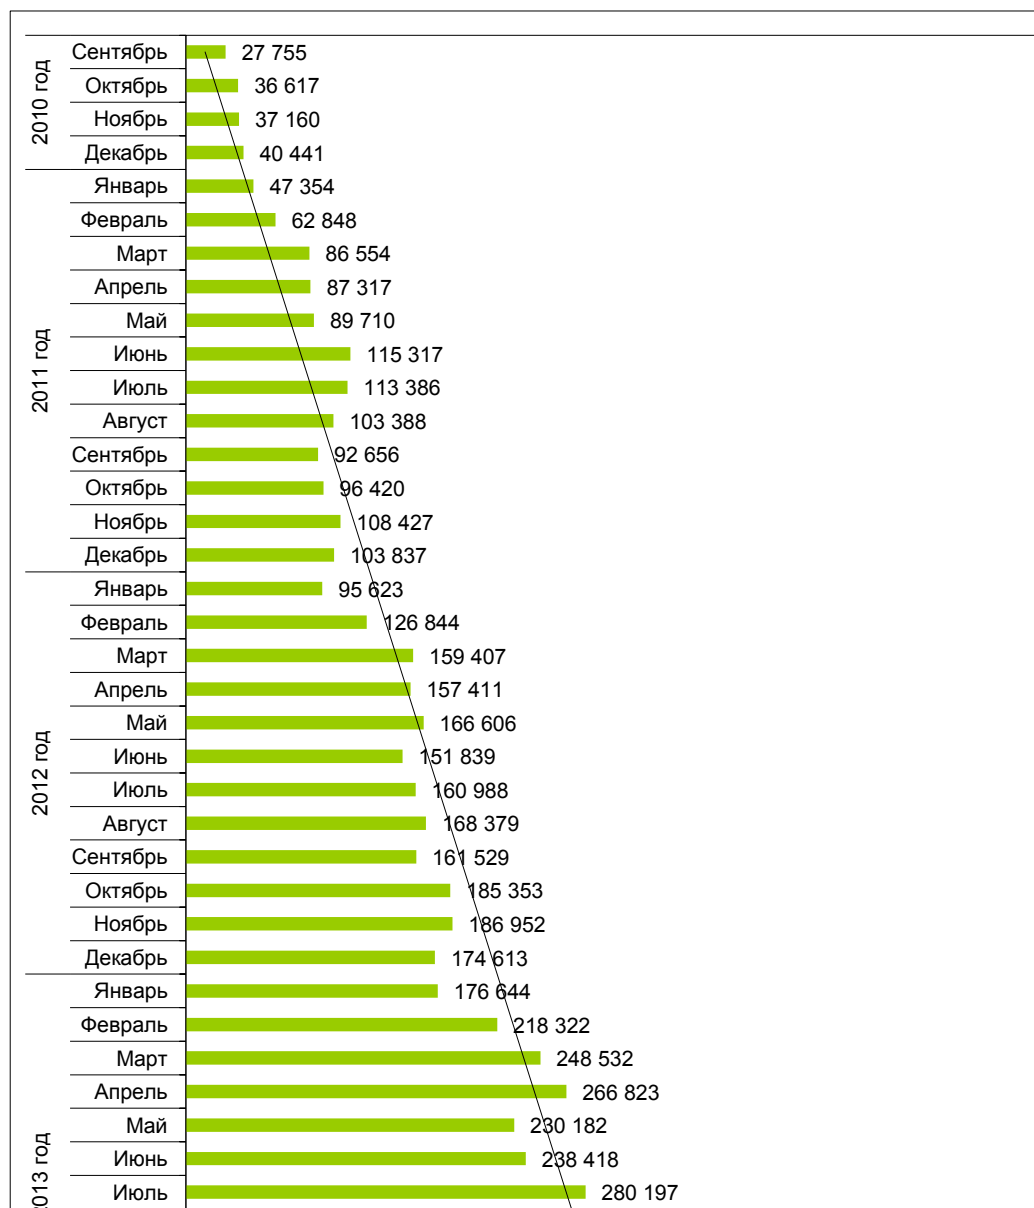

### Динамика посещений сайта [torgi.gov.ru](http://torgi.gov.ru)\*

Период		Кол-во посещений, в месяц	Кол-во посещений, в год
2010 год	Сентябрь	27 755	141 973
	Октябрь	36 617	
	Ноябрь	37 160	
	Декабрь	40 441	
2011 год	Январь	47 354	1 107 214
	Февраль	62 848	
	Март	86 554	
	Апрель	87 317	
	Май	89 710	
	Июнь	115 317	
	Июль	113 386	
	Август	103 388	
	Сентябрь	92 656	
	Октябрь	96 420	
	Ноябрь	108 427	
	Декабрь	103 837	
2012 год	Январь	95 623	1 895 544
	Февраль	126 844	
	Март	159 407	
	Апрель	157 411	
	Май	166 606	
	Июнь	151 839	
	Июль	160 988	
	Август	168 379	
	Сентябрь	161 529	
	Октябрь	185 353	
	Ноябрь	186 952	
	Декабрь	174 613	
2013 год	Январь	176 644	3 100 161
	Февраль	218 322	
	Март	248 532	
	Апрель	266 823	
	Май	230 182	
	Июнь	238 418	

2013 год	Июль	280 197	3 190 101
	Август	282 842	
	Сентябрь	278 947	
	Октябрь	329 560	
	Ноябрь	317 624	
	Декабрь	322 070	
2014 год	Январь	309 885	4 114 745
	Февраль	344 018	
	Март	357 480	
	Апрель	361 517	
	Май	315 807	
	Июнь	302 882	
	Июль	335 130	
	Август	317 487	
	Сентябрь	344 617	
	Октябрь	383 453	
	Ноябрь	358 514	
	Декабрь	383 955	
2015 год	Январь	331 998	3 544 971
	Февраль	404 616	
	Март	450 488	
	Апрель	449 803	
	Май	408 988	
	Июнь	468 106	
	Июль	498 780	
	Август	532 192	

<b>Итого</b>	<b>13 994 608</b>
--------------	-------------------

\* - по данным Google Analytics

I