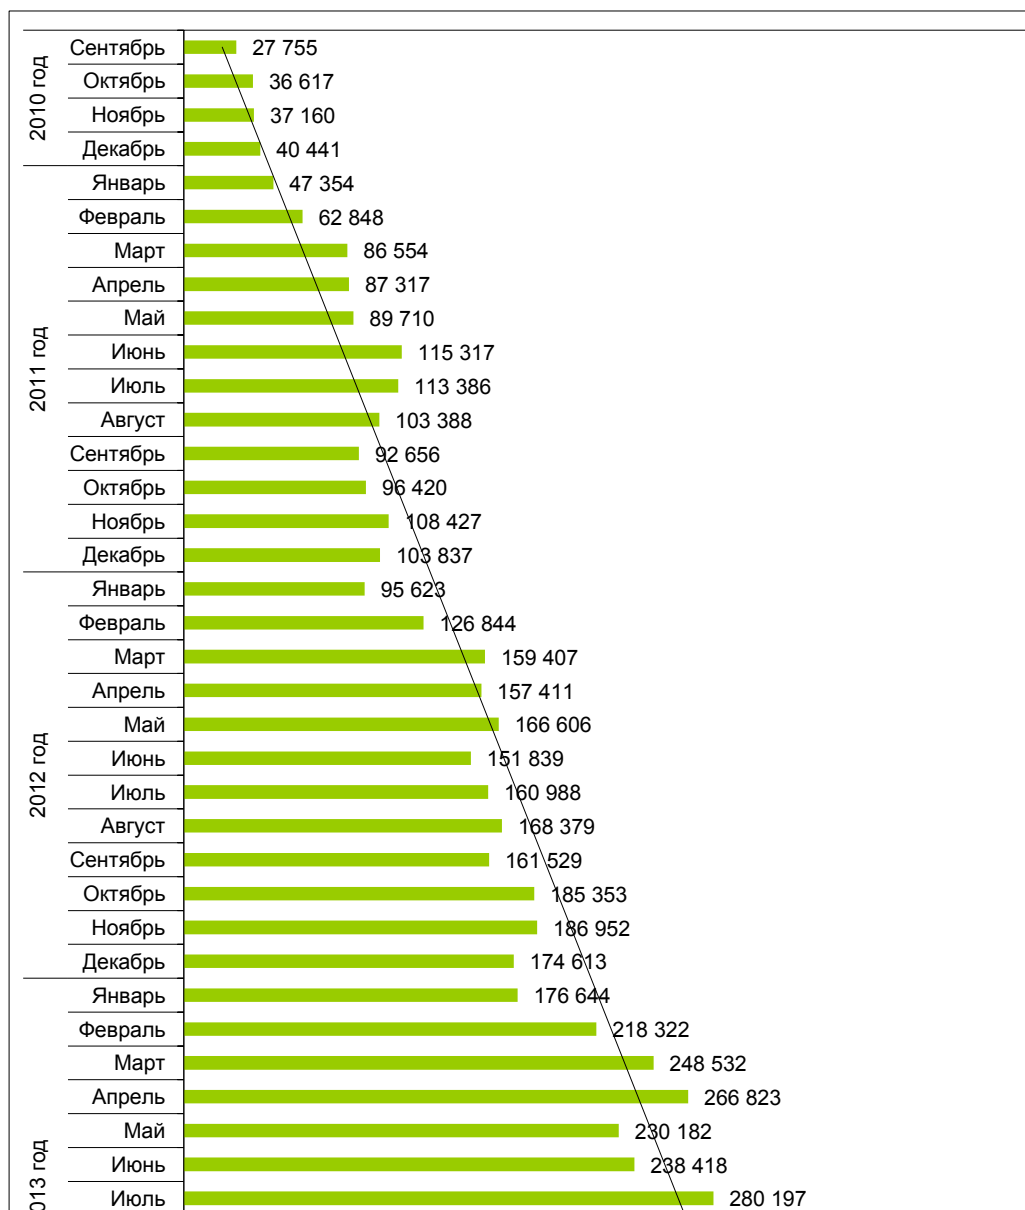

### Динамика посещений сайта [torgi.gov.ru](http://torgi.gov.ru)\*

Период		Кол-во посещений, в месяц	Кол-во посещений, в год
2010 год	Сентябрь	27 755	141 973
	Октябрь	36 617	
	Ноябрь	37 160	
	Декабрь	40 441	
2011 год	Январь	47 354	1 107 214
	Февраль	62 848	
	Март	86 554	
	Апрель	87 317	
	Май	89 710	
	Июнь	115 317	
	Июль	113 386	
	Август	103 388	
	Сентябрь	92 656	
	Октябрь	96 420	
	Ноябрь	108 427	
	Декабрь	103 837	
2012 год	Январь	95 623	1 895 544
	Февраль	126 844	
	Март	159 407	
	Апрель	157 411	
	Май	166 606	
	Июнь	151 839	
	Июль	160 988	
	Август	168 379	
	Сентябрь	161 529	
	Октябрь	185 353	
	Ноябрь	186 952	
	Декабрь	174 613	
2013 год	Январь	176 644	3 100 161
	Февраль	218 322	
	Март	248 532	
	Апрель	266 823	
	Май	230 182	
	Июнь	238 418	

2015 год	Июль	280 197	3 190 101
	Август	282 842	
	Сентябрь	278 947	
	Октябрь	329 560	
	Ноябрь	317 624	
	Декабрь	322 070	
2014 год	Январь	309 885	3 372 276
	Февраль	344 018	
	Март	357 480	
	Апрель	361 517	
	Май	315 807	
	Июнь	302 882	
	Июль	335 130	
	Август	317 487	
	Сентябрь	344 617	
	Октябрь	383 453	

\* - по данным Google Analytics

**Итого**

**9 707 168**