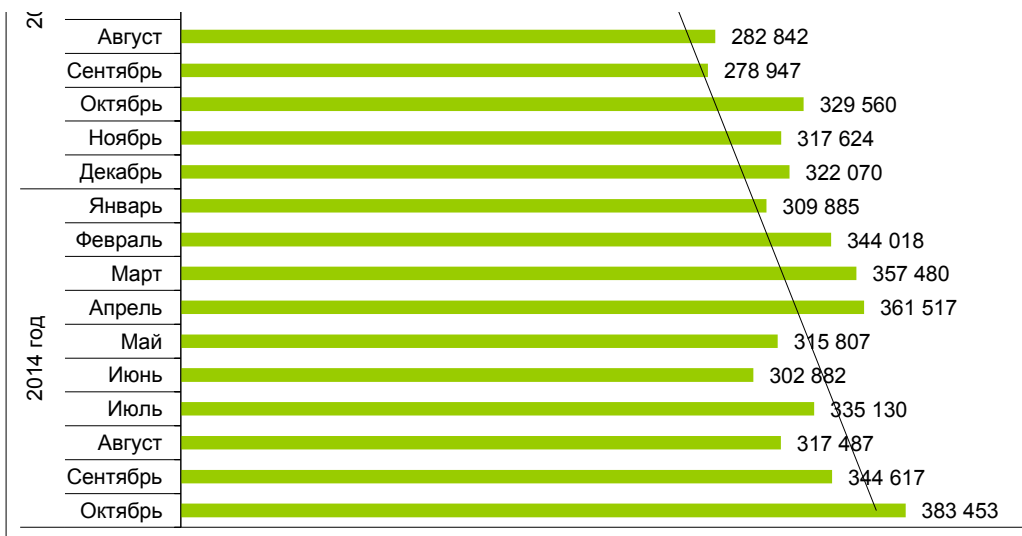

### Динамика посещений сайта [torgi.gov.ru](http://torgi.gov.ru)\*

Период		Кол-во посещений, в месяц	Кол-во посещений, в год
2010 год	Сентябрь	27 755	141 973
	Октябрь	36 617	
	Ноябрь	37 160	
	Декабрь	40 441	
2011 год	Январь	47 354	1 107 214
	Февраль	62 848	
	Март	86 554	
	Апрель	87 317	
	Май	89 710	
	Июнь	115 317	
	Июль	113 386	
	Август	103 388	
	Сентябрь	92 656	
	Октябрь	96 420	
	Ноябрь	108 427	
	Декабрь	103 837	
2012 год	Январь	95 623	1 895 544
	Февраль	126 844	
	Март	159 407	
	Апрель	157 411	
	Май	166 606	
	Июнь	151 839	
	Июль	160 988	
	Август	168 379	
	Сентябрь	161 529	
	Октябрь	185 353	
	Ноябрь	186 952	
	Декабрь	174 613	
2013 год	Январь	176 644	3 100 161
	Февраль	218 322	
	Март	248 532	
	Апрель	266 823	
	Май	230 182	
	Июнь	238 418	

2015 год	Июль	280 197	3 190 101
	Август	282 842	
	Сентябрь	278 947	
	Октябрь	329 560	
	Ноябрь	317 624	
	Декабрь	322 070	
2014 год	Январь	309 885	3 372 276
	Февраль	344 018	
	Март	357 480	
	Апрель	361 517	
	Май	315 807	
	Июнь	302 882	
	Июль	335 130	
	Август	317 487	
	Сентябрь	344 617	
	Октябрь	383 453	

\* - по данным Google Analytics

**Итого**

**9 707 168**