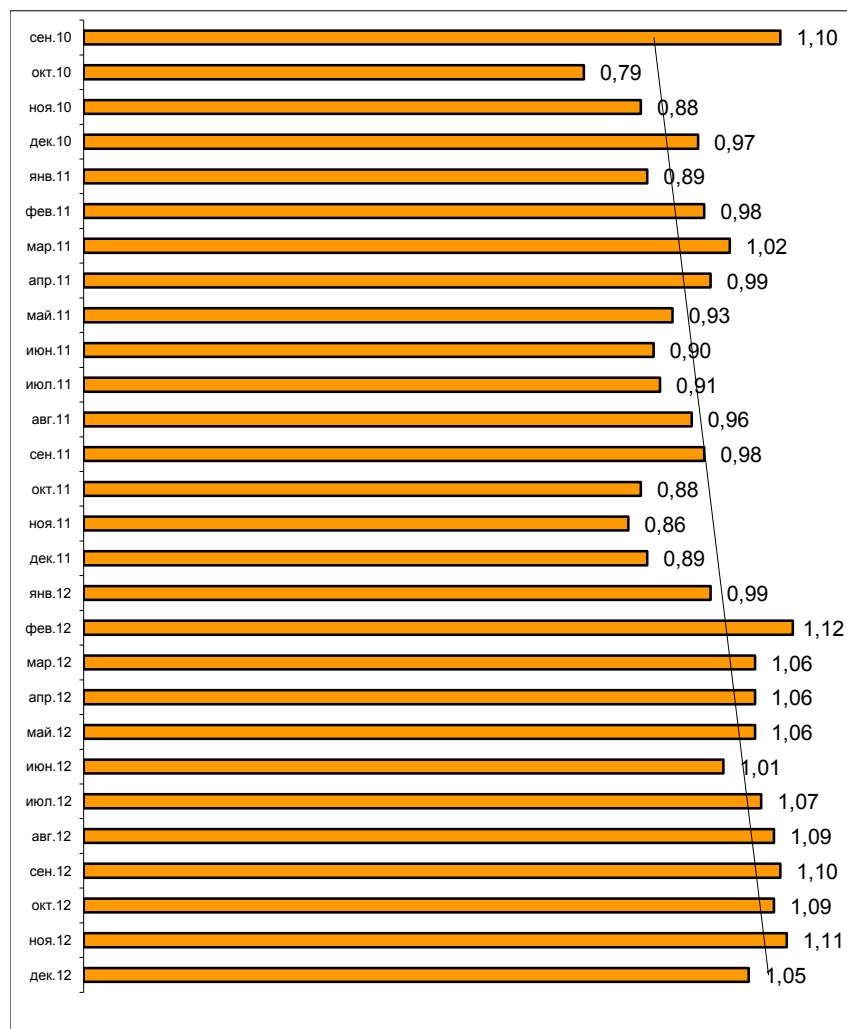

**Динамика среднего количества участников на торгах, информация о проведении которых размещается на сайте [torgi.gov.ru](http://torgi.gov.ru)\***

Период		Среднее кол-во участников торгов, в месяц	Среднее кол-во участников торгов, в год
2010 год	Сентябрь	1,10	0,94
	Октябрь	0,79	
	Ноябрь	0,88	
	Декабрь	0,97	
2011 год	Январь	0,89	0,93
	Февраль	0,98	
	Март	1,02	
	Апрель	0,99	
	Май	0,93	
	Июнь	0,90	
	Июль	0,91	
	Август	0,96	
	Сентябрь	0,98	
	Октябрь	0,88	
	Ноябрь	0,86	
	Декабрь	0,89	
2012 год	Январь	0,99	1,07
	Февраль	1,12	
	Март	1,06	
	Апрель	1,06	
	Май	1,06	
	Июнь	1,01	
	Июль	1,07	
	Август	1,09	
	Сентябрь	1,10	
	Октябрь	1,09	
	Ноябрь	1,11	
	Декабрь	1,05	