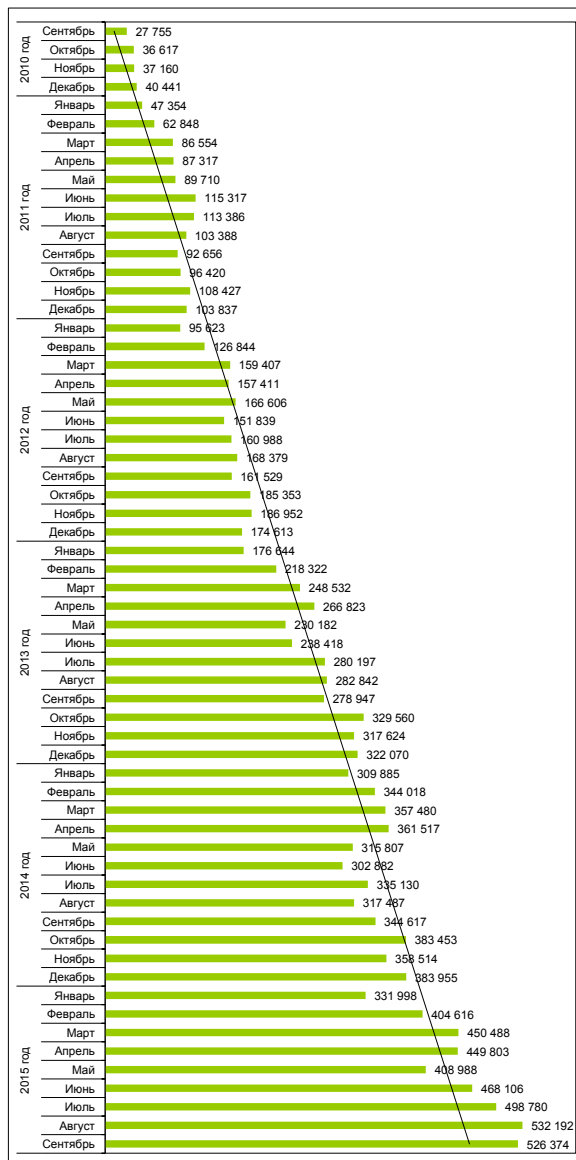

Динамика посещений сайта [torgi.gov.ru](http://torgi.gov.ru)\*

Период	Кол-во посещений, в месяц	Кол-во посещений, в год
2010 год	Сентябрь	27 755
	Октябрь	36 617
	Ноябрь	37 160
	Декабрь	40 441
2011 год	Январь	47 354
	Февраль	62 848
	Март	86 554
	Апрель	87 317
	Май	89 710
	Июнь	115 317
	Июль	113 386
	Август	103 388
	Сентябрь	92 656
	Октябрь	96 420
	Ноябрь	108 427
	Декабрь	103 837
2012 год	Январь	95 823
	Февраль	126 844
	Март	159 407
	Апрель	157 411
	Май	166 606
	Июнь	151 839
	Июль	160 988
	Август	168 379
	Сентябрь	161 529
	Октябрь	185 353
	Ноябрь	186 952
	Декабрь	174 613
2013 год	Январь	176 644
	Февраль	218 322
	Март	248 532
	Апрель	266 823
	Май	230 182
	Июнь	238 418
	Июль	280 197
	Август	282 842
	Сентябрь	278 947
	Октябрь	329 560
	Ноябрь	317 624
	Декабрь	322 070
2014 год	Январь	309 885
	Февраль	344 018
	Март	357 480
	Апрель	361 517
	Май	315 807
	Июнь	302 882
	Июль	335 130
	Август	317 487
	Сентябрь	344 617
	Октябрь	383 453
	Ноябрь	358 514
	Декабрь	383 955
2015 год	Январь	331 998
	Февраль	404 616
	Март	450 488
	Апрель	449 803
	Май	408 988
	Июнь	468 106
	Июль	498 780
	Август	532 192
	Сентябрь	526 374
<b>Итого</b>	<b>14 520 982</b>	

\* - по данным Google Analytics