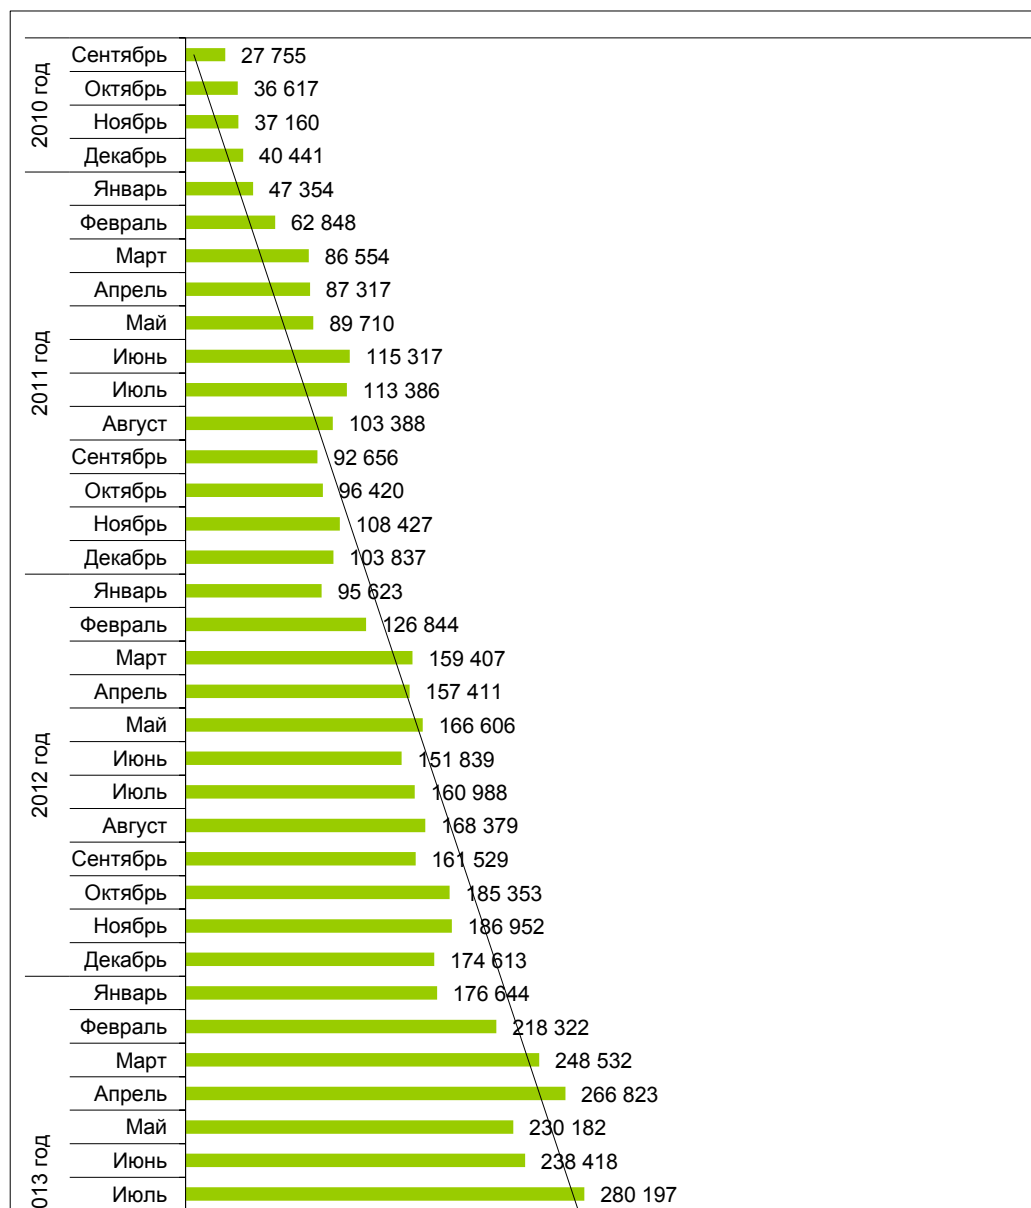

Динамика посещений сайта torgi.gov.ru*

Период		Кол-во посещений, в месяц	Кол-во посещений, в год
2010 год	Сентябрь	27 755	141 973
	Октябрь	36 617	
	Ноябрь	37 160	
	Декабрь	40 441	
2011 год	Январь	47 354	1 107 214
	Февраль	62 848	
	Март	86 554	
	Апрель	87 317	
	Май	89 710	
	Июнь	115 317	
	Июль	113 386	
	Август	103 388	
	Сентябрь	92 656	
	Октябрь	96 420	
	Ноябрь	108 427	
	Декабрь	103 837	
2012 год	Январь	95 623	1 895 544
	Февраль	126 844	
	Март	159 407	
	Апрель	157 411	
	Май	166 606	
	Июнь	151 839	
	Июль	160 988	
	Август	168 379	
	Сентябрь	161 529	
	Октябрь	185 353	
	Ноябрь	186 952	
	Декабрь	174 613	
2013 год	Январь	176 644	3 100 161
	Февраль	218 322	
	Март	248 532	
	Апрель	266 823	
	Май	230 182	
	Июнь	238 418	

2013 год	Июль	280 197	3 190 101
	Август	282 842	
	Сентябрь	278 947	
	Октябрь	329 560	
	Ноябрь	317 624	
	Декабрь	322 070	
2014 год	Январь	309 885	4 114 745
	Февраль	344 018	
	Март	357 480	
	Апрель	361 517	
	Май	315 807	
	Июнь	302 882	
	Июль	335 130	
	Август	317 487	
	Сентябрь	344 617	
	Октябрь	383 453	
	Ноябрь	358 514	
	Декабрь	383 955	
2015 год	Январь	331 998	5 709 322
	Февраль	404 616	
	Март	450 488	
	Апрель	449 803	
	Май	408 988	
	Июнь	468 106	
	Июль	498 780	
	Август	532 192	
	Сентябрь	526 374	
	Октябрь	549 080	
	Ноябрь	544 762	
	Декабрь	544 135	

Итого	16 158 959
--------------	-------------------

* - по данным Google Analytics

I