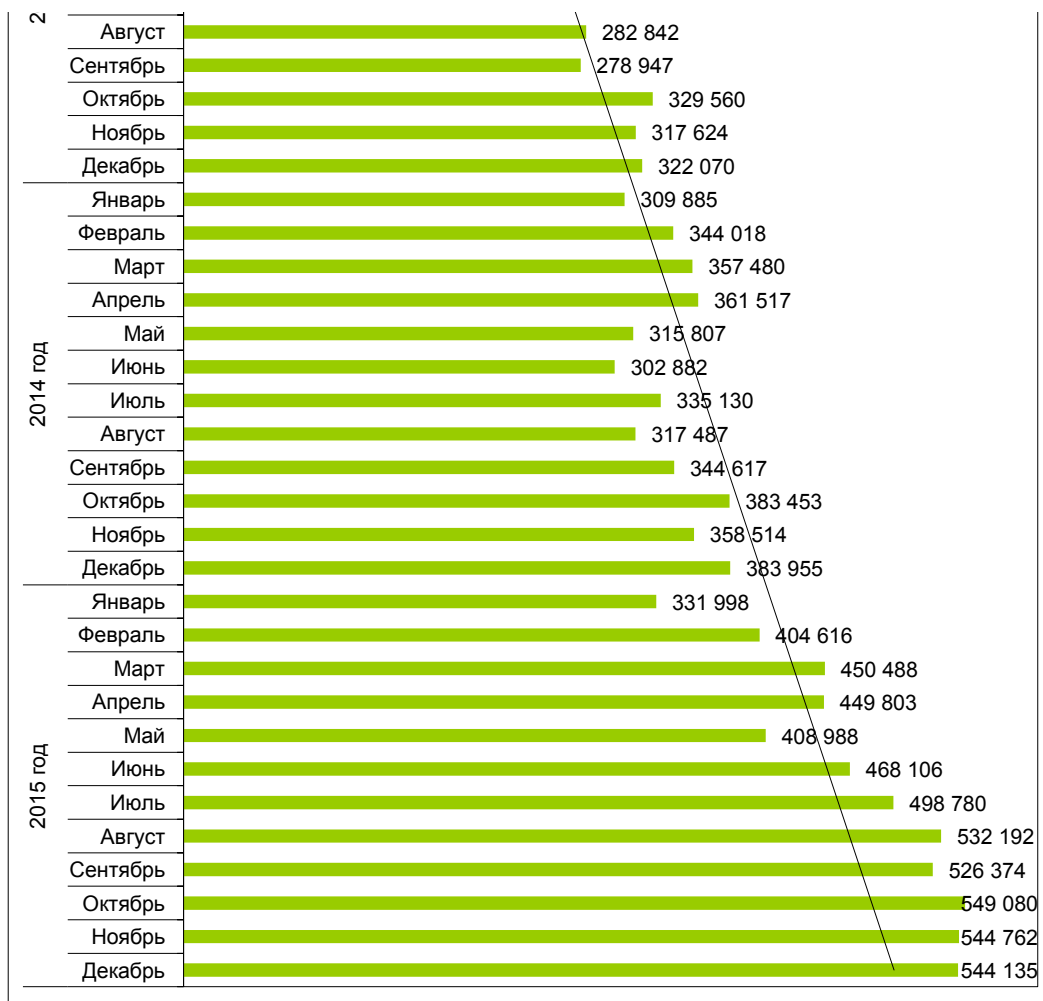

Динамика посещений сайта torgi.gov.ru*

Период		Кол-во посещений, в месяц	Кол-во посещений, в год
2010 год	Сентябрь	27 755	141 973
	Октябрь	36 617	
	Ноябрь	37 160	
	Декабрь	40 441	
2011 год	Январь	47 354	1 107 214
	Февраль	62 848	
	Март	86 554	
	Апрель	87 317	
	Май	89 710	
	Июнь	115 317	
	Июль	113 386	
	Август	103 388	
	Сентябрь	92 656	
	Октябрь	96 420	
	Ноябрь	108 427	
	Декабрь	103 837	
2012 год	Январь	95 623	1 895 544
	Февраль	126 844	
	Март	159 407	
	Апрель	157 411	
	Май	166 606	
	Июнь	151 839	
	Июль	160 988	
	Август	168 379	
	Сентябрь	161 529	
	Октябрь	185 353	
	Ноябрь	186 952	
	Декабрь	174 613	
2013 год	Январь	176 644	3 100 161
	Февраль	218 322	
	Март	248 532	
	Апрель	266 823	
	Май	230 182	
	Июнь	238 418	

2013 год	Июль	280 197	3 190 101
	Август	282 842	
	Сентябрь	278 947	
	Октябрь	329 560	
	Ноябрь	317 624	
	Декабрь	322 070	
2014 год	Январь	309 885	4 114 745
	Февраль	344 018	
	Март	357 480	
	Апрель	361 517	
	Май	315 807	
	Июнь	302 882	
	Июль	335 130	
	Август	317 487	
	Сентябрь	344 617	
	Октябрь	383 453	
	Ноябрь	358 514	
	Декабрь	383 955	
2015 год	Январь	331 998	5 709 322
	Февраль	404 616	
	Март	450 488	
	Апрель	449 803	
	Май	408 988	
	Июнь	468 106	
	Июль	498 780	
	Август	532 192	
	Сентябрь	526 374	
	Октябрь	549 080	
	Ноябрь	544 762	
	Декабрь	544 135	

Итого	16 158 959
--------------	-------------------

* - по данным Google Analytics

I