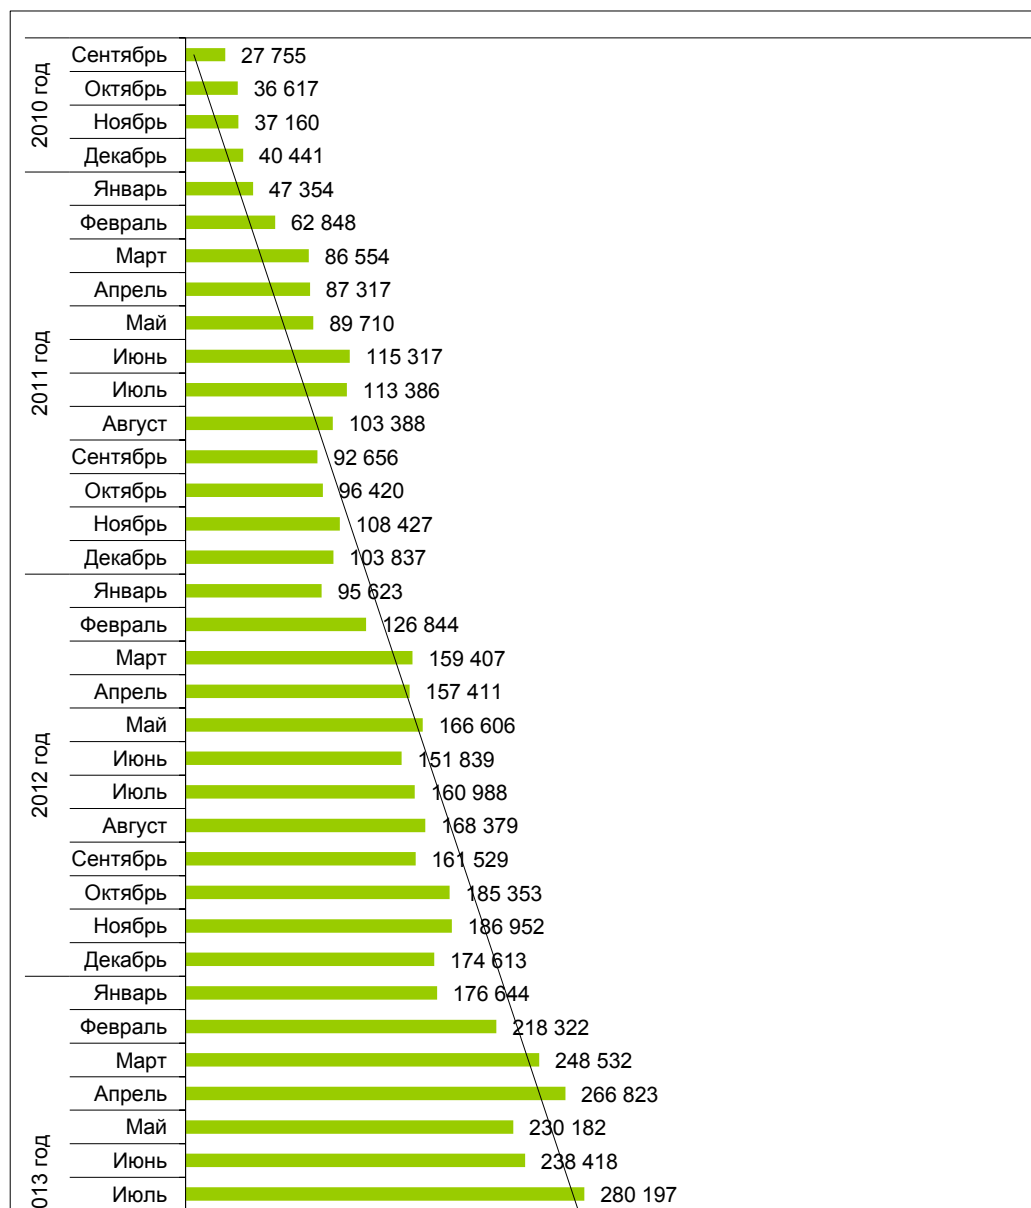

### Динамика посещений сайта [torgi.gov.ru](http://torgi.gov.ru)\*

Период		Кол-во посещений, в месяц	Кол-во посещений, в год
2010 год	Сентябрь	27 755	141 973
	Октябрь	36 617	
	Ноябрь	37 160	
	Декабрь	40 441	
2011 год	Январь	47 354	1 107 214
	Февраль	62 848	
	Март	86 554	
	Апрель	87 317	
	Май	89 710	
	Июнь	115 317	
	Июль	113 386	
	Август	103 388	
	Сентябрь	92 656	
	Октябрь	96 420	
	Ноябрь	108 427	
	Декабрь	103 837	
2012 год	Январь	95 623	1 895 544
	Февраль	126 844	
	Март	159 407	
	Апрель	157 411	
	Май	166 606	
	Июнь	151 839	
	Июль	160 988	
	Август	168 379	
	Сентябрь	161 529	
	Октябрь	185 353	
	Ноябрь	186 952	
	Декабрь	174 613	
2013 год	Январь	176 644	3 100 161
	Февраль	218 322	
	Март	248 532	
	Апрель	266 823	
	Май	230 182	
	Июнь	238 418	

2013 год	Июль	280 197	3 190 101
	Август	282 842	
	Сентябрь	278 947	
	Октябрь	329 560	
	Ноябрь	317 624	
	Декабрь	322 070	
2014 год	Январь	309 885	4 114 745
	Февраль	344 018	
	Март	357 480	
	Апрель	361 517	
	Май	315 807	
	Июнь	302 882	
	Июль	335 130	
	Август	317 487	
	Сентябрь	344 617	
	Октябрь	383 453	
	Ноябрь	358 514	
	Декабрь	383 955	
2015 год	Январь	331 998	5 709 322
	Февраль	404 616	
	Март	450 488	
	Апрель	449 803	
	Май	408 988	
	Июнь	468 106	
	Июль	498 780	
	Август	532 192	
	Сентябрь	526 374	
	Октябрь	549 080	
	Ноябрь	544 762	
	Декабрь	544 135	

<b>Итого</b>	<b>16 158 959</b>
--------------	-------------------

\* - по данным Google Analytics

I