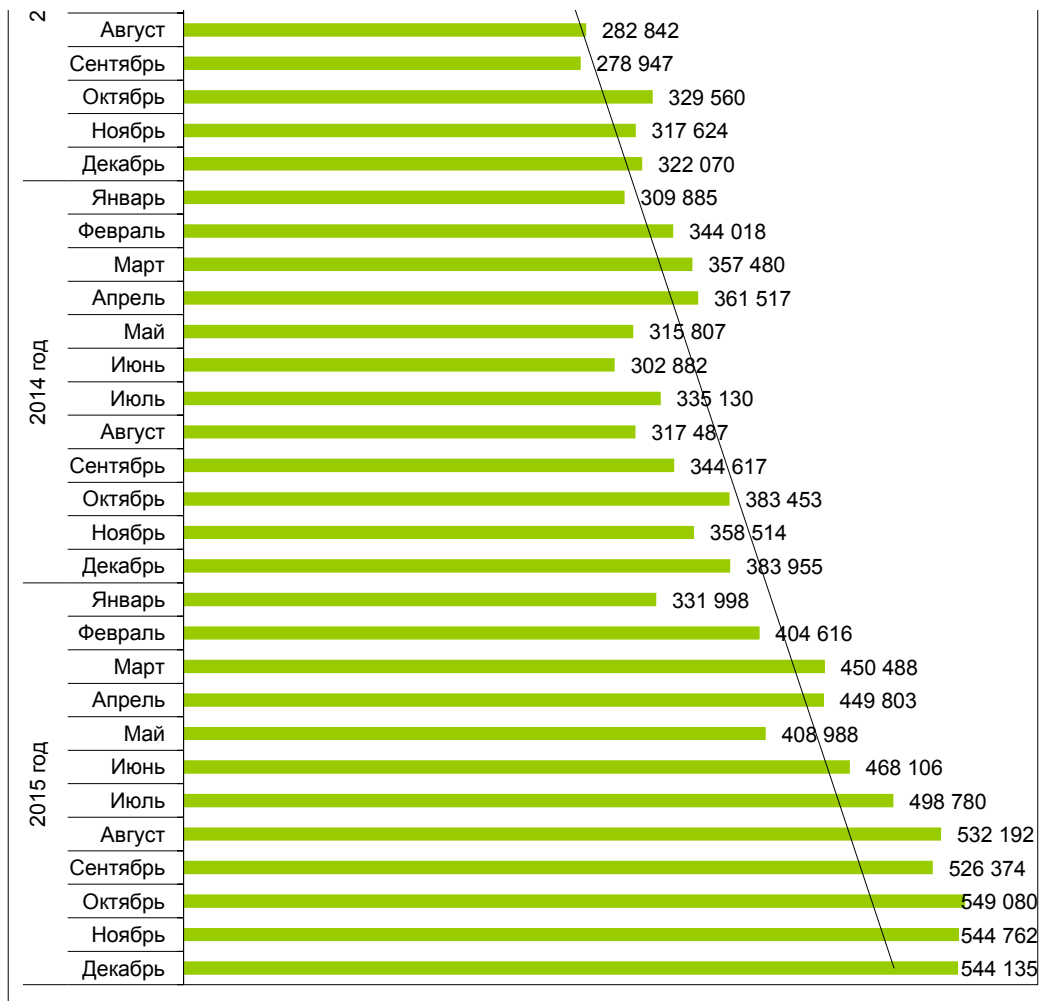

### Динамика посещений сайта [torgi.gov.ru](http://torgi.gov.ru)\*

Период		Кол-во посещений, в месяц	Кол-во посещений, в год
2010 год	Сентябрь	27 755	141 973
	Октябрь	36 617	
	Ноябрь	37 160	
	Декабрь	40 441	
2011 год	Январь	47 354	1 107 214
	Февраль	62 848	
	Март	86 554	
	Апрель	87 317	
	Май	89 710	
	Июнь	115 317	
	Июль	113 386	
	Август	103 388	
	Сентябрь	92 656	
	Октябрь	96 420	
	Ноябрь	108 427	
	Декабрь	103 837	
2012 год	Январь	95 623	1 895 544
	Февраль	126 844	
	Март	159 407	
	Апрель	157 411	
	Май	166 606	
	Июнь	151 839	
	Июль	160 988	
	Август	168 379	
	Сентябрь	161 529	
	Октябрь	185 353	
	Ноябрь	186 952	
	Декабрь	174 613	
2013 год	Январь	176 644	3 100 161
	Февраль	218 322	
	Март	248 532	
	Апрель	266 823	
	Май	230 182	
	Июнь	238 418	

2013 год	Июль	280 197	3 190 101
	Август	282 842	
	Сентябрь	278 947	
	Октябрь	329 560	
	Ноябрь	317 624	
	Декабрь	322 070	
2014 год	Январь	309 885	4 114 745
	Февраль	344 018	
	Март	357 480	
	Апрель	361 517	
	Май	315 807	
	Июнь	302 882	
	Июль	335 130	
	Август	317 487	
	Сентябрь	344 617	
	Октябрь	383 453	
	Ноябрь	358 514	
	Декабрь	383 955	
2015 год	Январь	331 998	5 709 322
	Февраль	404 616	
	Март	450 488	
	Апрель	449 803	
	Май	408 988	
	Июнь	468 106	
	Июль	498 780	
	Август	532 192	
	Сентябрь	526 374	
	Октябрь	549 080	
	Ноябрь	544 762	
	Декабрь	544 135	

<b>Итого</b>	<b>16 158 959</b>
--------------	-------------------

\* - по данным Google Analytics

I