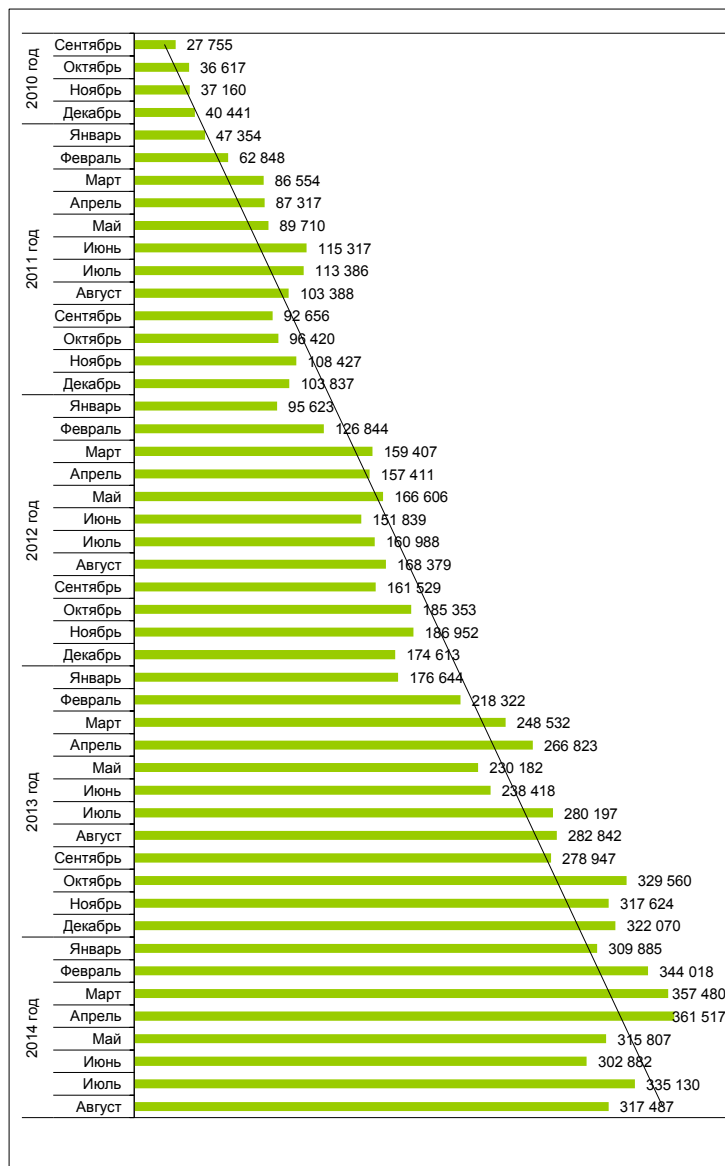

Динамика посещений сайта torgi.gov.ru*

Период	Кол-во посещений, в месяц	Кол-во посещений, в год
2010 год	Сентябрь	27 755
	Октябрь	36 617
	Ноябрь	37 160
	Декабрь	40 441
2011 год	Январь	47 354
	Февраль	62 848
	Март	86 554
	Апрель	87 317
	Май	89 710
	Июнь	115 317
	Июль	113 386
	Август	103 388
	Сентябрь	92 656
	Октябрь	96 420
	Ноябрь	108 427
	Декабрь	103 837
2012 год	Январь	95 623
	Февраль	126 844
	Март	159 407
	Апрель	157 411
	Май	166 606
	Июнь	151 839
	Июль	160 988
	Август	168 379
	Сентябрь	161 529
	Октябрь	185 353
	Ноябрь	186 952
	Декабрь	174 613
2013 год	Январь	176 644
	Февраль	218 322
	Март	248 532
	Апрель	266 823
	Май	230 182
	Июнь	238 418
	Июль	280 197
	Август	282 842
	Сентябрь	278 947
	Октябрь	329 560
	Ноябрь	317 624
	Декабрь	322 070
2014 год	Январь	309 885
	Февраль	344 018
	Март	357 480
	Апрель	361 517
	Май	315 807
	Июнь	302 882
	Июль	335 130
	Август	317 487

* - по данным Google Analytics

Итого

8 979 098