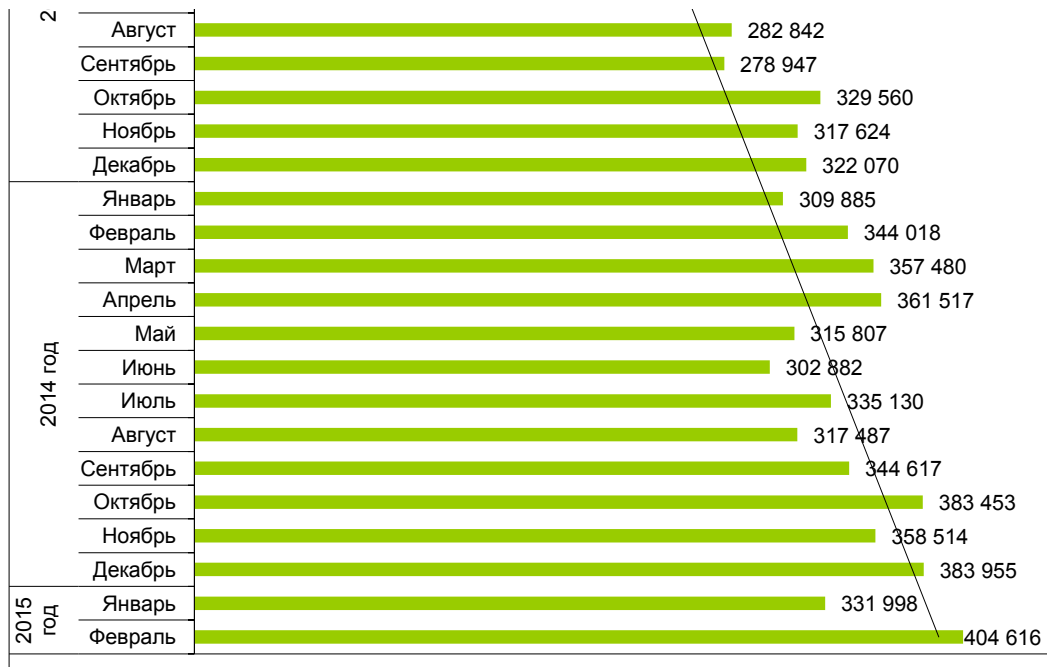

Динамика посещений сайта torgi.gov.ru*

Период		Кол-во посещений, в месяц	Кол-во посещений, в год
2010 год	Сентябрь	27 755	141 973
	Октябрь	36 617	
	Ноябрь	37 160	
	Декабрь	40 441	
2011 год	Январь	47 354	1 107 214
	Февраль	62 848	
	Март	86 554	
	Апрель	87 317	
	Май	89 710	
	Июнь	115 317	
	Июль	113 386	
	Август	103 388	
	Сентябрь	92 656	
	Октябрь	96 420	
	Ноябрь	108 427	
	Декабрь	103 837	
2012 год	Январь	95 623	1 895 544
	Февраль	126 844	
	Март	159 407	
	Апрель	157 411	
	Май	166 606	
	Июнь	151 839	
	Июль	160 988	
	Август	168 379	
	Сентябрь	161 529	
	Октябрь	185 353	
	Ноябрь	186 952	
	Декабрь	174 613	
2013 год	Январь	176 644	3 100 161
	Февраль	218 322	
	Март	248 532	
	Апрель	266 823	
	Май	230 182	
	Июнь	238 418	

2013 год	Июль	280 197	3 190 101
	Август	282 842	
	Сентябрь	278 947	
	Октябрь	329 560	
	Ноябрь	317 624	
	Декабрь	322 070	
2014 год	Январь	309 885	4 114 745
	Февраль	344 018	
	Март	357 480	
	Апрель	361 517	
	Май	315 807	
	Июнь	302 882	
	Июль	335 130	
	Август	317 487	
	Сентябрь	344 617	
	Октябрь	383 453	
	Ноябрь	358 514	
	Декабрь	383 955	
2015 год	Январь	331 998	331 998
	Февраль	404 616	