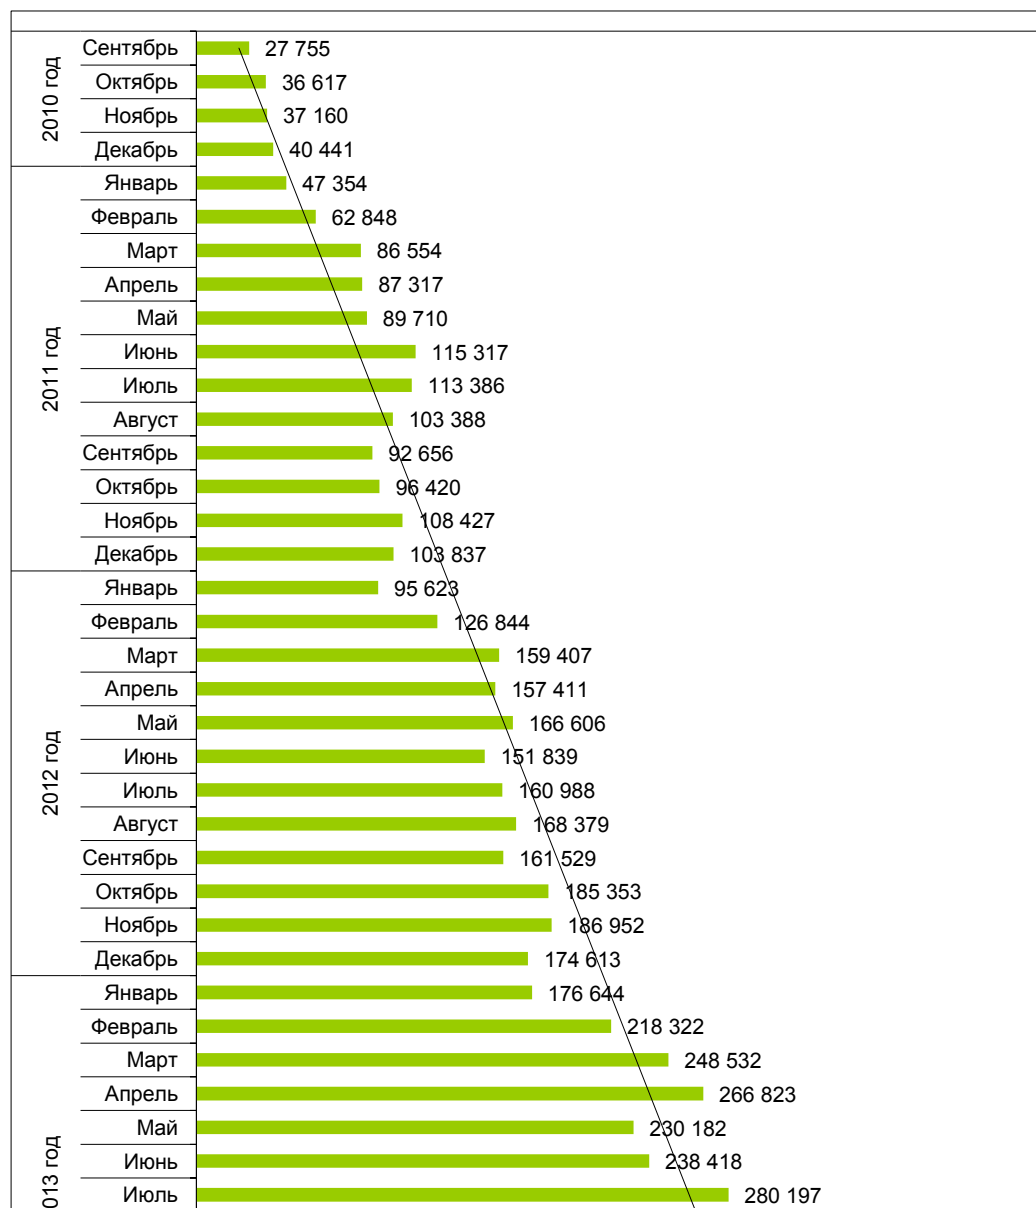

### Динамика посещений сайта [torgi.gov.ru](http://torgi.gov.ru)\*

Период		Кол-во посещений, в месяц	Кол-во посещений, в год
2010 год	Сентябрь	27 755	141 973
	Октябрь	36 617	
	Ноябрь	37 160	
	Декабрь	40 441	
2011 год	Январь	47 354	1 107 214
	Февраль	62 848	
	Март	86 554	
	Апрель	87 317	
	Май	89 710	
	Июнь	115 317	
	Июль	113 386	
	Август	103 388	
	Сентябрь	92 656	
	Октябрь	96 420	
	Ноябрь	108 427	
	Декабрь	103 837	
2012 год	Январь	95 623	1 895 544
	Февраль	126 844	
	Март	159 407	
	Апрель	157 411	
	Май	166 606	
	Июнь	151 839	
	Июль	160 988	
	Август	168 379	
	Сентябрь	161 529	
	Октябрь	185 353	
	Ноябрь	186 952	
	Декабрь	174 613	
2013 год	Январь	176 644	3 100 161
	Февраль	218 322	
	Март	248 532	
	Апрель	266 823	
	Май	230 182	
	Июнь	238 418	

2013 год	Июль	280 197	3 190 101
	Август	282 842	
	Сентябрь	278 947	
	Октябрь	329 560	
	Ноябрь	317 624	
	Декабрь	322 070	
2014 год	Январь	309 885	4 114 745
	Февраль	344 018	
	Март	357 480	
	Апрель	361 517	
	Май	315 807	
	Июнь	302 882	
	Июль	335 130	
	Август	317 487	
	Сентябрь	344 617	
	Октябрь	383 453	
	Ноябрь	358 514	
	Декабрь	383 955	
2015 год	Январь	331 998	331 998
	Февраль	404 616	

\* - по данным Google Analytics

**Итого**

**10 781 635**

I