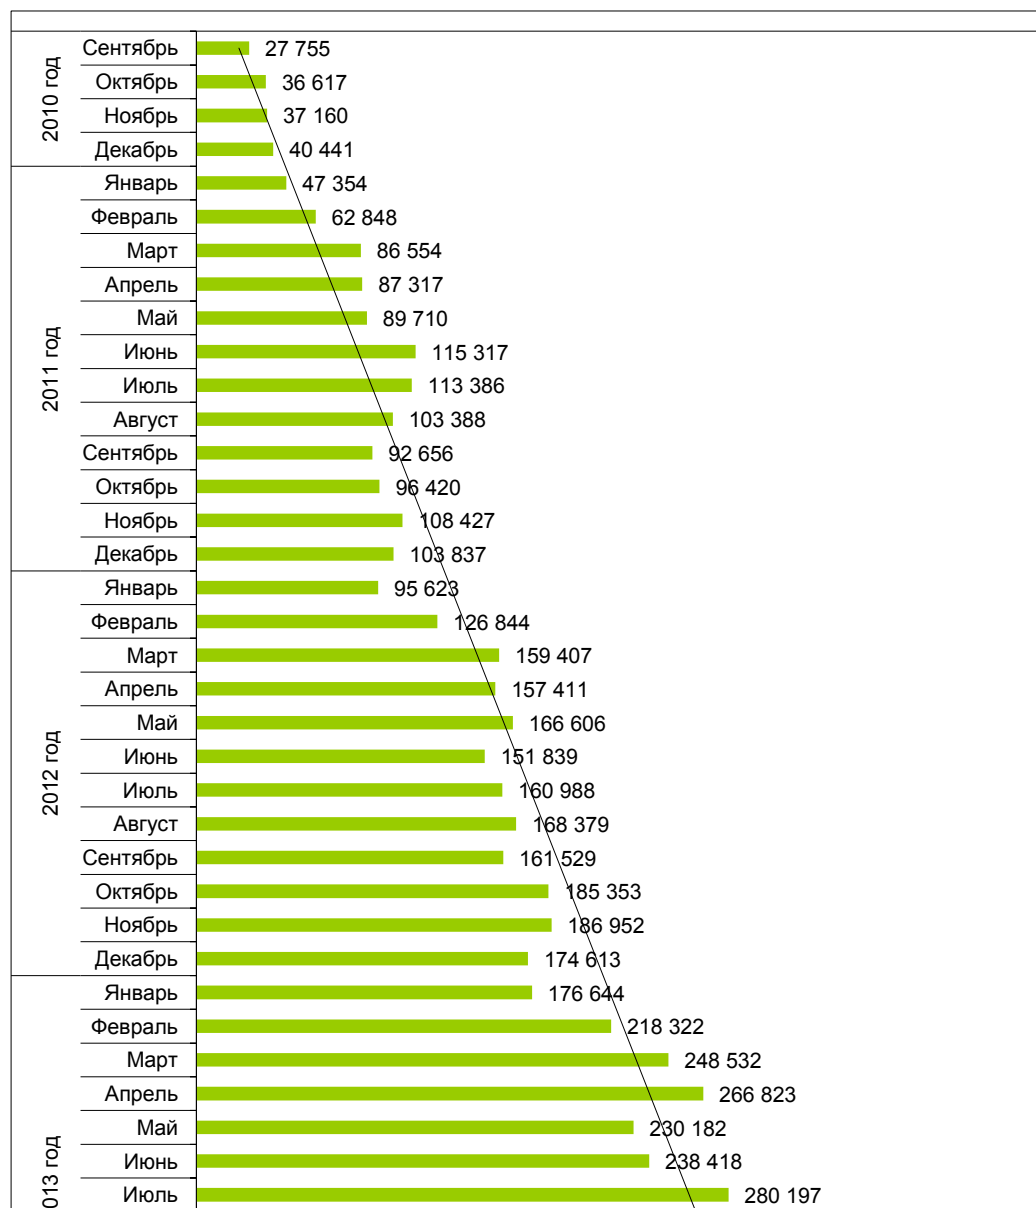

Динамика посещений сайта torgi.gov.ru*

Период		Кол-во посещений, в месяц	Кол-во посещений, в год
2010 год	Сентябрь	27 755	141 973
	Октябрь	36 617	
	Ноябрь	37 160	
	Декабрь	40 441	
2011 год	Январь	47 354	1 107 214
	Февраль	62 848	
	Март	86 554	
	Апрель	87 317	
	Май	89 710	
	Июнь	115 317	
	Июль	113 386	
	Август	103 388	
	Сентябрь	92 656	
	Октябрь	96 420	
	Ноябрь	108 427	
	Декабрь	103 837	
2012 год	Январь	95 623	1 895 544
	Февраль	126 844	
	Март	159 407	
	Апрель	157 411	
	Май	166 606	
	Июнь	151 839	
	Июль	160 988	
	Август	168 379	
	Сентябрь	161 529	
	Октябрь	185 353	
	Ноябрь	186 952	
	Декабрь	174 613	
2013 год	Январь	176 644	3 100 161
	Февраль	218 322	
	Март	248 532	
	Апрель	266 823	
	Май	230 182	
	Июнь	238 418	

2013 год	Июль	280 197	3 190 101
	Август	282 842	
	Сентябрь	278 947	
	Октябрь	329 560	
	Ноябрь	317 624	
	Декабрь	322 070	
2014 год	Январь	309 885	4 114 745
	Февраль	344 018	
	Март	357 480	
	Апрель	361 517	
	Май	315 807	
	Июнь	302 882	
	Июль	335 130	
	Август	317 487	
	Сентябрь	344 617	
	Октябрь	383 453	
	Ноябрь	358 514	
	Декабрь	383 955	
2015 год	Январь	331 998	331 998
	Февраль	404 616	

* - по данным Google Analytics

Итого

10 781 635

I