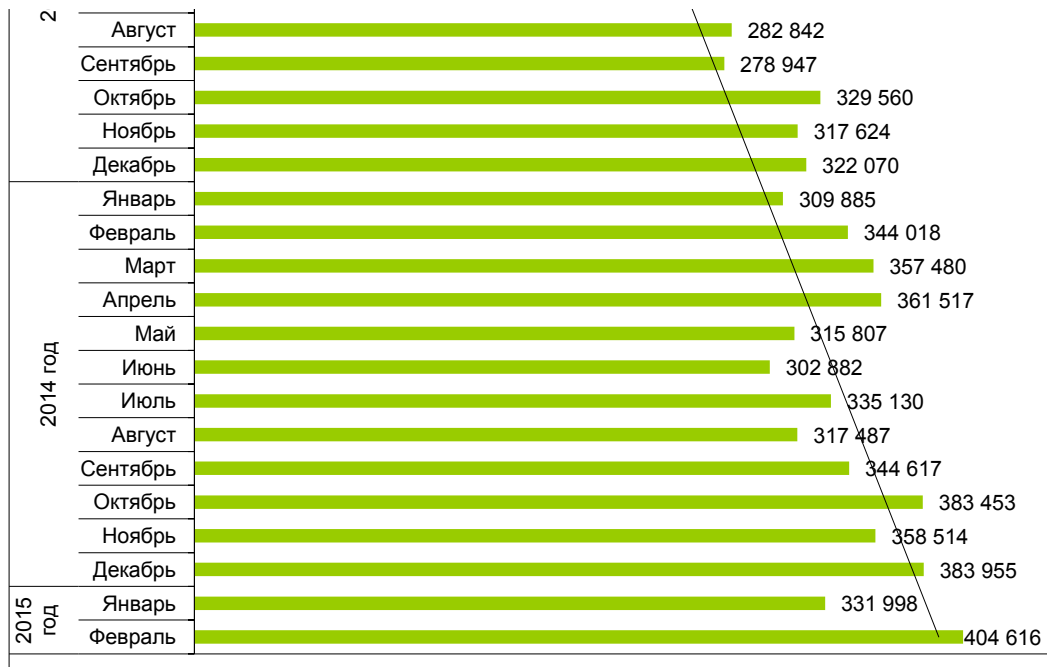

### Динамика посещений сайта [torgi.gov.ru](http://torgi.gov.ru)\*

Период		Кол-во посещений, в месяц	Кол-во посещений, в год
2010 год	Сентябрь	27 755	141 973
	Октябрь	36 617	
	Ноябрь	37 160	
	Декабрь	40 441	
2011 год	Январь	47 354	1 107 214
	Февраль	62 848	
	Март	86 554	
	Апрель	87 317	
	Май	89 710	
	Июнь	115 317	
	Июль	113 386	
	Август	103 388	
	Сентябрь	92 656	
	Октябрь	96 420	
	Ноябрь	108 427	
	Декабрь	103 837	
2012 год	Январь	95 623	1 895 544
	Февраль	126 844	
	Март	159 407	
	Апрель	157 411	
	Май	166 606	
	Июнь	151 839	
	Июль	160 988	
	Август	168 379	
	Сентябрь	161 529	
	Октябрь	185 353	
	Ноябрь	186 952	
	Декабрь	174 613	
2013 год	Январь	176 644	3 100 161
	Февраль	218 322	
	Март	248 532	
	Апрель	266 823	
	Май	230 182	
	Июнь	238 418	

2013 год	Июль	280 197	3 190 101
	Август	282 842	
	Сентябрь	278 947	
	Октябрь	329 560	
	Ноябрь	317 624	
	Декабрь	322 070	
2014 год	Январь	309 885	4 114 745
	Февраль	344 018	
	Март	357 480	
	Апрель	361 517	
	Май	315 807	
	Июнь	302 882	
	Июль	335 130	
	Август	317 487	
	Сентябрь	344 617	
	Октябрь	383 453	
	Ноябрь	358 514	
	Декабрь	383 955	
2015 год	Январь	331 998	331 998
	Февраль	404 616	

\* - по данным Google Analytics

**Итого**

**10 781 635**

I