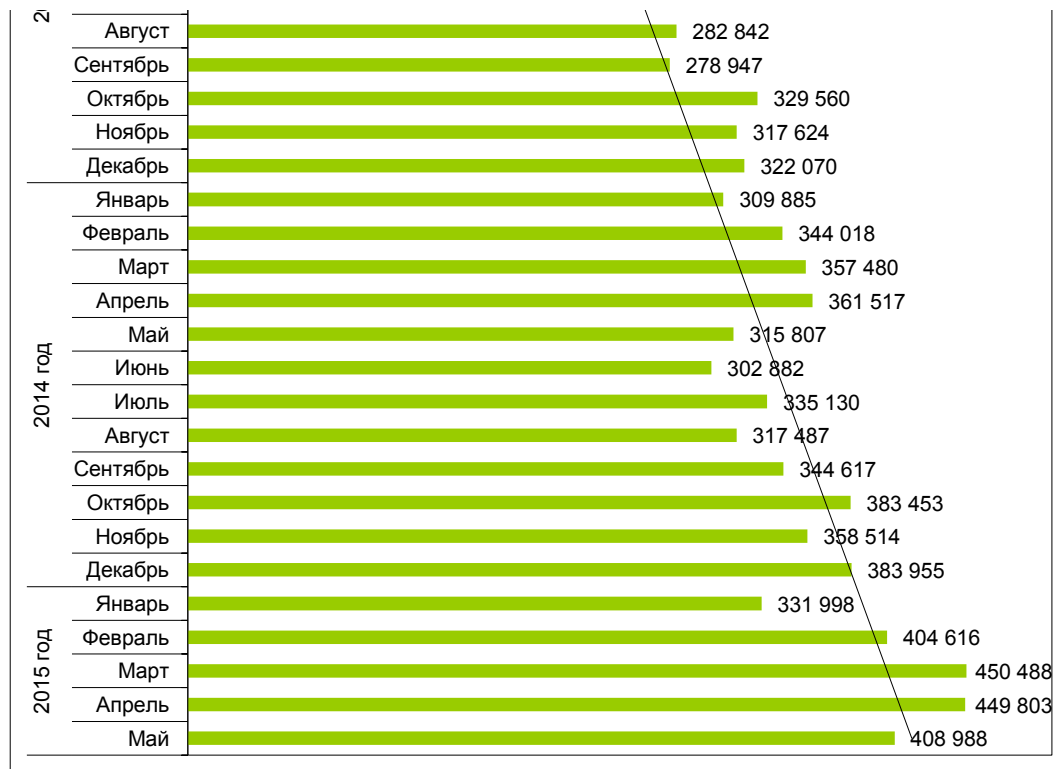

Динамика посещений сайта torgi.gov.ru*

Период		Кол-во посещений, в месяц	Кол-во посещений, в год
2010 год	Сентябрь	27 755	141 973
	Октябрь	36 617	
	Ноябрь	37 160	
	Декабрь	40 441	
2011 год	Январь	47 354	1 107 214
	Февраль	62 848	
	Март	86 554	
	Апрель	87 317	
	Май	89 710	
	Июнь	115 317	
	Июль	113 386	
	Август	103 388	
	Сентябрь	92 656	
	Октябрь	96 420	
	Ноябрь	108 427	
	Декабрь	103 837	
2012 год	Январь	95 623	1 895 544
	Февраль	126 844	
	Март	159 407	
	Апрель	157 411	
	Май	166 606	
	Июнь	151 839	
	Июль	160 988	
	Август	168 379	
	Сентябрь	161 529	
	Октябрь	185 353	
	Ноябрь	186 952	
	Декабрь	174 613	
2013 год	Январь	176 644	3 100 161
	Февраль	218 322	
	Март	248 532	
	Апрель	266 823	
	Май	230 182	
	Июнь	238 418	

2013 год	Июль	280 197	3 190 101
	Август	282 842	
	Сентябрь	278 947	
	Октябрь	329 560	
	Ноябрь	317 624	
	Декабрь	322 070	
2014 год	Январь	309 885	4 114 745
	Февраль	344 018	
	Март	357 480	
	Апрель	361 517	
	Май	315 807	
	Июнь	302 882	
	Июль	335 130	
	Август	317 487	
	Сентябрь	344 617	
	Октябрь	383 453	
	Ноябрь	358 514	
	Декабрь	383 955	
2015 год	Январь	331 998	2 045 893
	Февраль	404 616	
	Март	450 488	
	Апрель	449 803	
	Май	408 988	

Итого

12 495 530

* - по данным Google Analytics

I