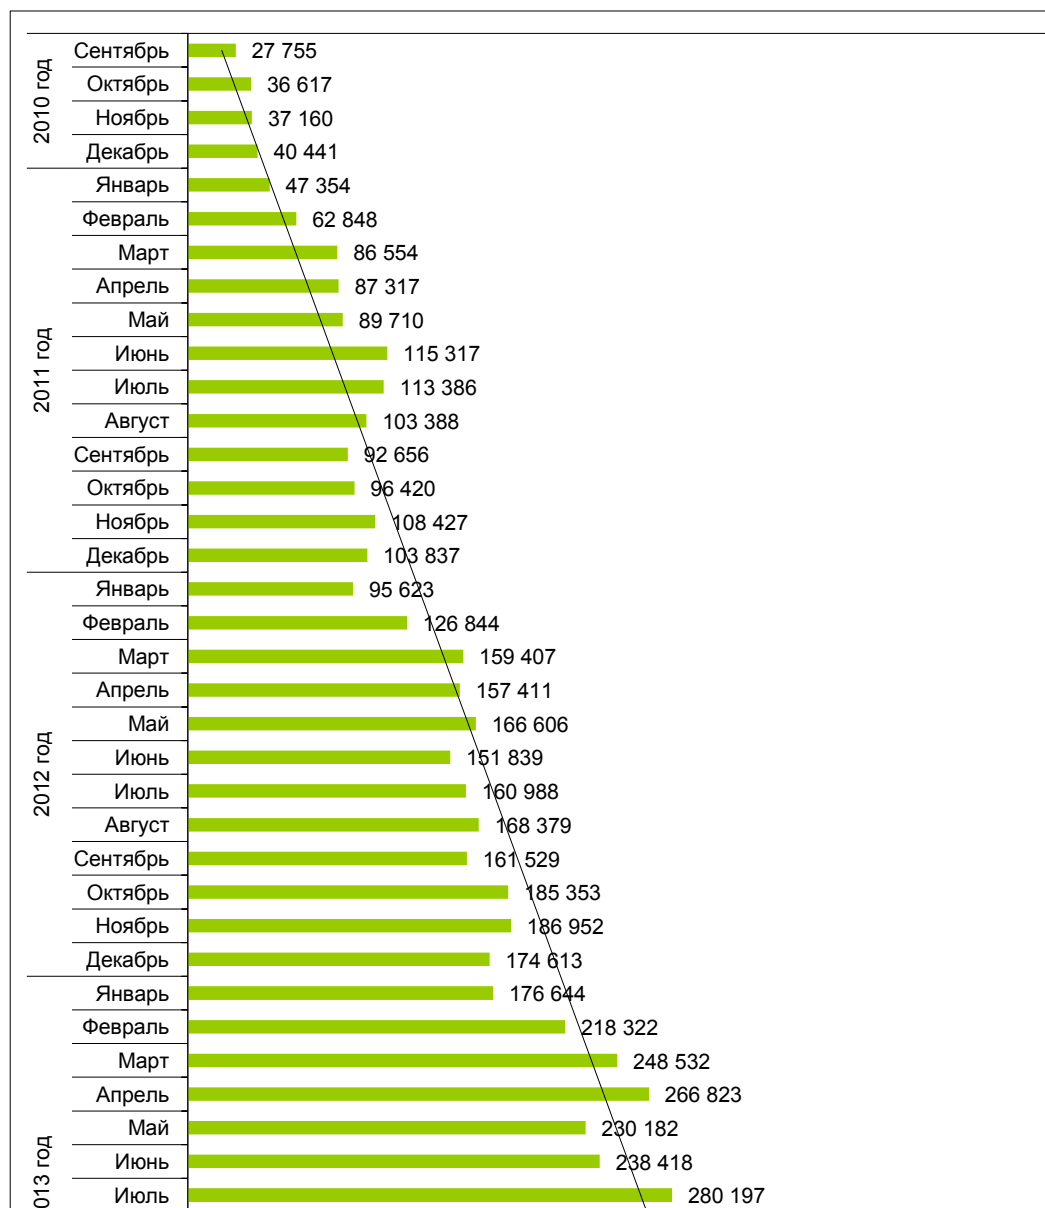

Динамика посещений сайта torgi.gov.ru*

Период		Кол-во посещений, в месяц	Кол-во посещений, в год
2010 год	Сентябрь	27 755	141 973
	Октябрь	36 617	
	Ноябрь	37 160	
	Декабрь	40 441	
2011 год	Январь	47 354	1 107 214
	Февраль	62 848	
	Март	86 554	
	Апрель	87 317	
	Май	89 710	
	Июнь	115 317	
	Июль	113 386	
	Август	103 388	
	Сентябрь	92 656	
	Октябрь	96 420	
	Ноябрь	108 427	
	Декабрь	103 837	
2012 год	Январь	95 623	1 895 544
	Февраль	126 844	
	Март	159 407	
	Апрель	157 411	
	Май	166 606	
	Июнь	151 839	
	Июль	160 988	
	Август	168 379	
	Сентябрь	161 529	
	Октябрь	185 353	
	Ноябрь	186 952	
	Декабрь	174 613	
2013 год	Январь	176 644	3 100 161
	Февраль	218 322	
	Март	248 532	
	Апрель	266 823	
	Май	230 182	
	Июнь	238 418	

2013 год	Июль	280 197	3 190 101
	Август	282 842	
	Сентябрь	278 947	
	Октябрь	329 560	
	Ноябрь	317 624	
	Декабрь	322 070	
2014 год	Январь	309 885	4 114 745
	Февраль	344 018	
	Март	357 480	
	Апрель	361 517	
	Май	315 807	
	Июнь	302 882	
	Июль	335 130	
	Август	317 487	
	Сентябрь	344 617	
	Октябрь	383 453	
	Ноябрь	358 514	
	Декабрь	383 955	
2015 год	Январь	331 998	2 045 893
	Февраль	404 616	
	Март	450 488	
	Апрель	449 803	
	Май	408 988	

Итого

12 495 530

* - по данным Google Analytics

I