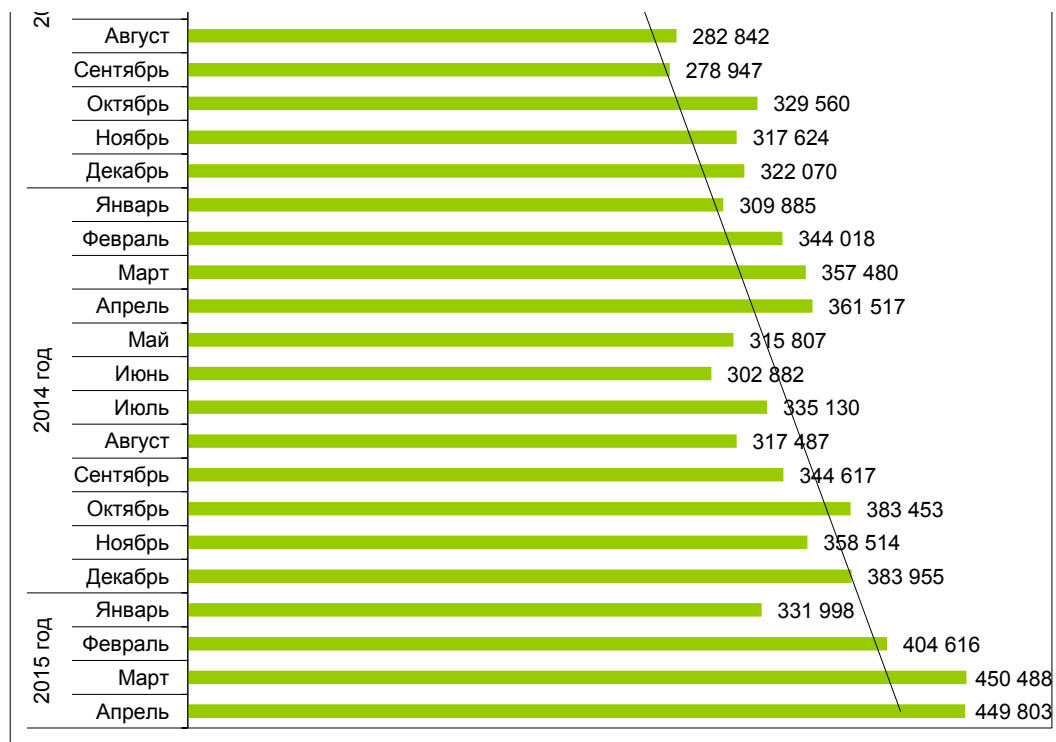

### Динамика посещений сайта [torgi.gov.ru](http://torgi.gov.ru)\*

Период		Кол-во посещений, в месяц	Кол-во посещений, в год
2010 год	Сентябрь	27 755	141 973
	Октябрь	36 617	
	Ноябрь	37 160	
	Декабрь	40 441	
2011 год	Январь	47 354	1 107 214
	Февраль	62 848	
	Март	86 554	
	Апрель	87 317	
	Май	89 710	
	Июнь	115 317	
	Июль	113 386	
	Август	103 388	
	Сентябрь	92 656	
	Октябрь	96 420	
	Ноябрь	108 427	
	Декабрь	103 837	
2012 год	Январь	95 623	1 895 544
	Февраль	126 844	
	Март	159 407	
	Апрель	157 411	
	Май	166 606	
	Июнь	151 839	
	Июль	160 988	
	Август	168 379	
	Сентябрь	161 529	
	Октябрь	185 353	
	Ноябрь	186 952	
	Декабрь	174 613	
2013 год	Январь	176 644	3 100 161
	Февраль	218 322	
	Март	248 532	
	Апрель	266 823	
	Май	230 182	
	Июнь	238 418	

2013 год	Июль	280 197	3 190 101
	Август	282 842	
	Сентябрь	278 947	
	Октябрь	329 560	
	Ноябрь	317 624	
	Декабрь	322 070	
2014 год	Январь	309 885	4 114 745
	Февраль	344 018	
	Март	357 480	
	Апрель	361 517	
	Май	315 807	
	Июнь	302 882	
	Июль	335 130	
	Август	317 487	
	Сентябрь	344 617	
	Октябрь	383 453	
	Ноябрь	358 514	
	Декабрь	383 955	
2015 год	Январь	331 998	1 636 905
	Февраль	404 616	
	Март	450 488	
	Апрель	449 803	

\* - по данным Google Analytics

**Итого**

**12 086 542**

I