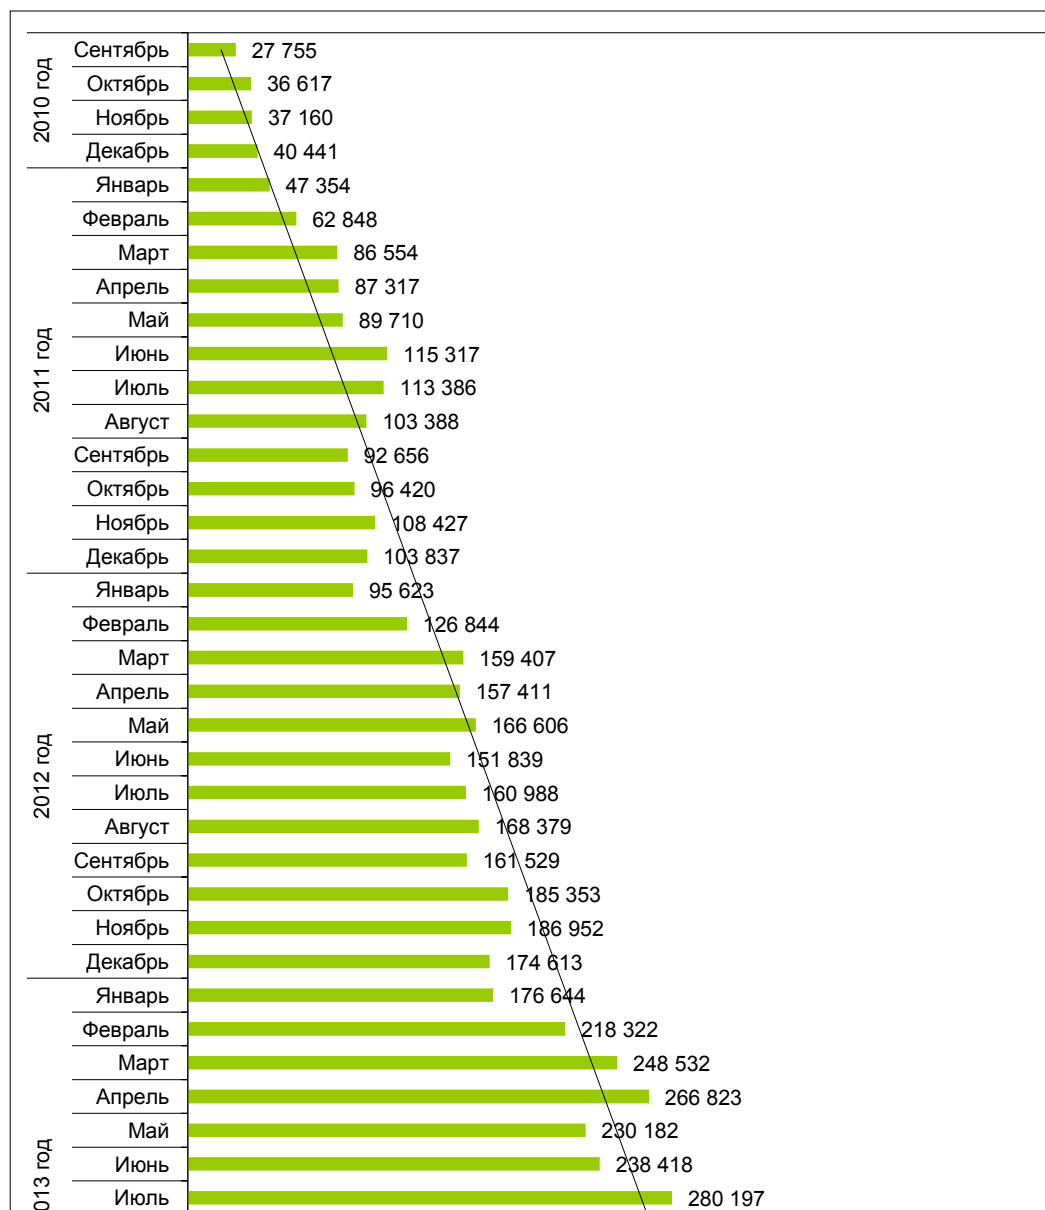

### Динамика посещений сайта [torgi.gov.ru](http://torgi.gov.ru)\*

Период		Кол-во посещений, в месяц	Кол-во посещений, в год
2010 год	Сентябрь	27 755	141 973
	Октябрь	36 617	
	Ноябрь	37 160	
	Декабрь	40 441	
2011 год	Январь	47 354	1 107 214
	Февраль	62 848	
	Март	86 554	
	Апрель	87 317	
	Май	89 710	
	Июнь	115 317	
	Июль	113 386	
	Август	103 388	
	Сентябрь	92 656	
	Октябрь	96 420	
	Ноябрь	108 427	
	Декабрь	103 837	
2012 год	Январь	95 623	1 895 544
	Февраль	126 844	
	Март	159 407	
	Апрель	157 411	
	Май	166 606	
	Июнь	151 839	
	Июль	160 988	
	Август	168 379	
	Сентябрь	161 529	
	Октябрь	185 353	
	Ноябрь	186 952	
	Декабрь	174 613	
2013 год	Январь	176 644	3 100 161
	Февраль	218 322	
	Март	248 532	
	Апрель	266 823	
	Май	230 182	
	Июнь	238 418	

2013 год	Июль	280 197	3 190 101
	Август	282 842	
	Сентябрь	278 947	
	Октябрь	329 560	
	Ноябрь	317 624	
	Декабрь	322 070	
2014 год	Январь	309 885	4 114 745
	Февраль	344 018	
	Март	357 480	
	Апрель	361 517	
	Май	315 807	
	Июнь	302 882	
	Июль	335 130	
	Август	317 487	
	Сентябрь	344 617	
	Октябрь	383 453	
	Ноябрь	358 514	
	Декабрь	383 955	
2015 год	Январь	331 998	1 636 905
	Февраль	404 616	
	Март	450 488	
	Апрель	449 803	

\* - по данным Google Analytics

**Итого**

**12 086 542**

I