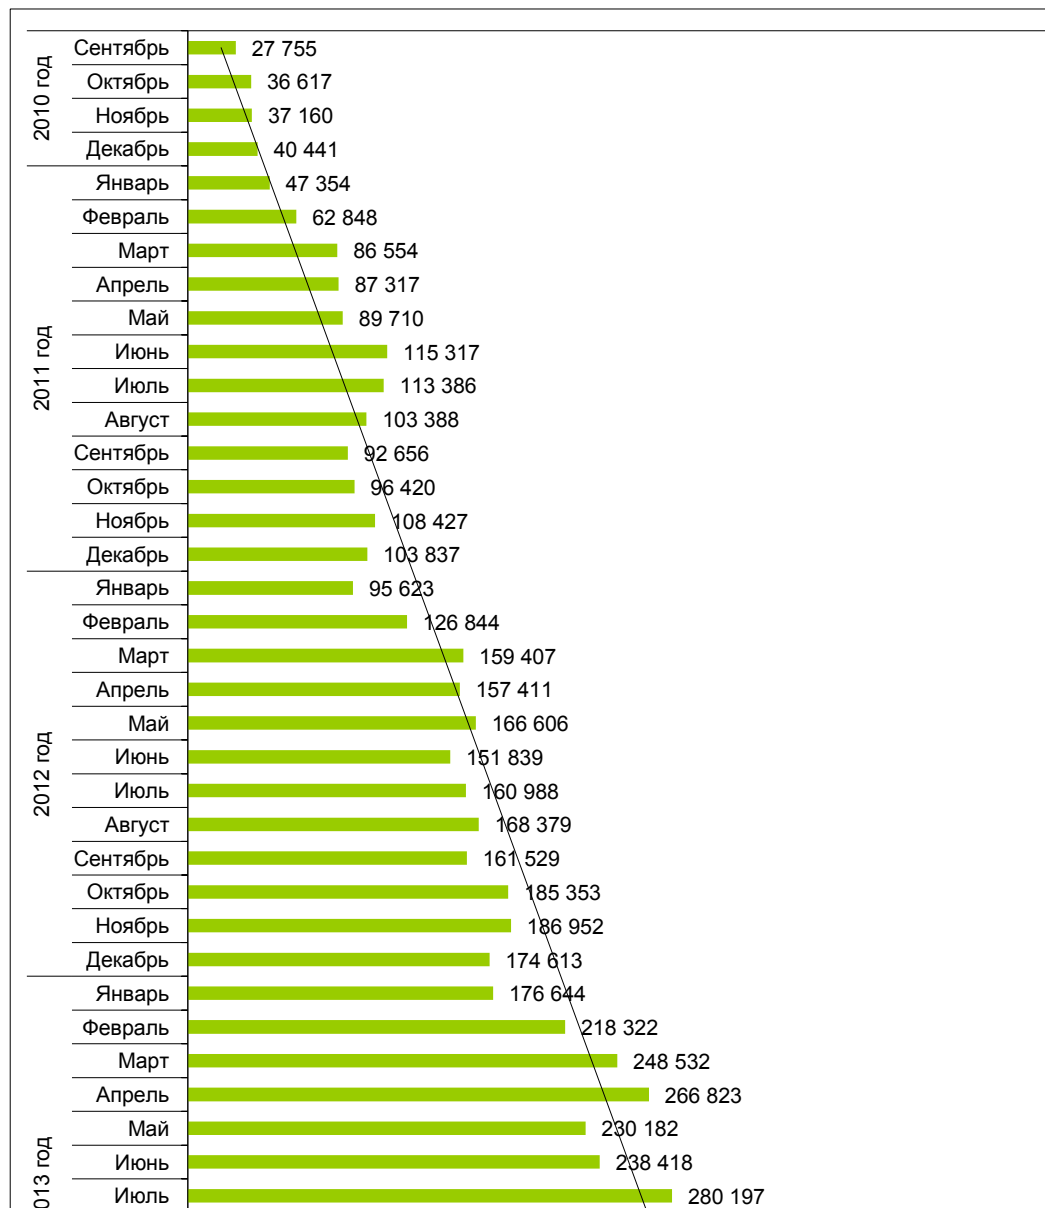

### Динамика посещений сайта [torgi.gov.ru](http://torgi.gov.ru)\*

Период		Кол-во посещений, в месяц	Кол-во посещений, в год
2010 год	Сентябрь	27 755	141 973
	Октябрь	36 617	
	Ноябрь	37 160	
	Декабрь	40 441	
2011 год	Январь	47 354	1 107 214
	Февраль	62 848	
	Март	86 554	
	Апрель	87 317	
	Май	89 710	
	Июнь	115 317	
	Июль	113 386	
	Август	103 388	
	Сентябрь	92 656	
	Октябрь	96 420	
	Ноябрь	108 427	
	Декабрь	103 837	
2012 год	Январь	95 623	1 895 544
	Февраль	126 844	
	Март	159 407	
	Апрель	157 411	
	Май	166 606	
	Июнь	151 839	
	Июль	160 988	
	Август	168 379	
	Сентябрь	161 529	
	Октябрь	185 353	
	Ноябрь	186 952	
	Декабрь	174 613	
2013 год	Январь	176 644	3 100 161
	Февраль	218 322	
	Март	248 532	
	Апрель	266 823	
	Май	230 182	
	Июнь	238 418	

2013 год	Июль	280 197	3 190 101
	Август	282 842	
	Сентябрь	278 947	
	Октябрь	329 560	
	Ноябрь	317 624	
	Декабрь	322 070	
2014 год	Январь	309 885	4 114 745
	Февраль	344 018	
	Март	357 480	
	Апрель	361 517	
	Май	315 807	
	Июнь	302 882	
	Июль	335 130	
	Август	317 487	
	Сентябрь	344 617	
	Октябрь	383 453	
	Ноябрь	358 514	
	Декабрь	383 955	
2015 год	Январь	331 998	1 636 905
	Февраль	404 616	
	Март	450 488	
	Апрель	449 803	

\* - по данным Google Analytics

**Итого**

**12 086 542**

I