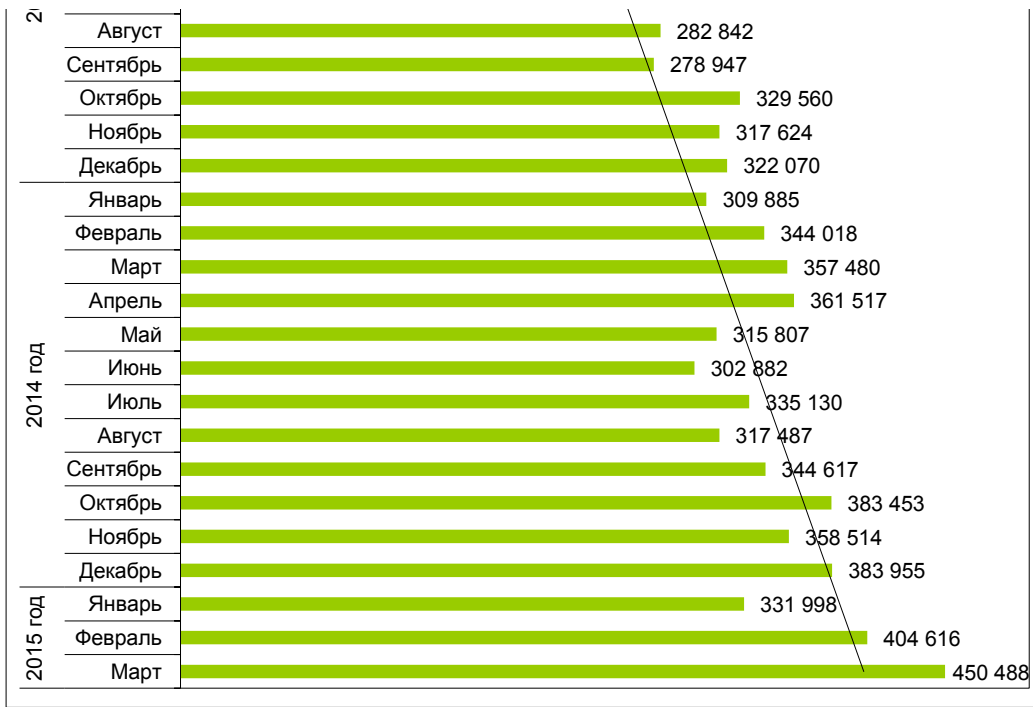

Динамика посещений сайта torgi.gov.ru*

Период		Кол-во посещений, в месяц	Кол-во посещений, в год
2010 год	Сентябрь	27 755	141 973
	Октябрь	36 617	
	Ноябрь	37 160	
	Декабрь	40 441	
2011 год	Январь	47 354	1 107 214
	Февраль	62 848	
	Март	86 554	
	Апрель	87 317	
	Май	89 710	
	Июнь	115 317	
	Июль	113 386	
	Август	103 388	
	Сентябрь	92 656	
	Октябрь	96 420	
	Ноябрь	108 427	
	Декабрь	103 837	
2012 год	Январь	95 623	1 895 544
	Февраль	126 844	
	Март	159 407	
	Апрель	157 411	
	Май	166 606	
	Июнь	151 839	
	Июль	160 988	
	Август	168 379	
	Сентябрь	161 529	
	Октябрь	185 353	
	Ноябрь	186 952	
	Декабрь	174 613	
2013 год	Январь	176 644	3 100 161
	Февраль	218 322	
	Март	248 532	
	Апрель	266 823	
	Май	230 182	
	Июнь	238 418	

2013 год	Июль	280 197	3 190 101
	Август	282 842	
	Сентябрь	278 947	
	Октябрь	329 560	
	Ноябрь	317 624	
	Декабрь	322 070	
2014 год	Январь	309 885	4 114 745
	Февраль	344 018	
	Март	357 480	
	Апрель	361 517	
	Май	315 807	
	Июнь	302 882	
	Июль	335 130	
	Август	317 487	
	Сентябрь	344 617	
	Октябрь	383 453	
	Ноябрь	358 514	
	Декабрь	383 955	
2015 год	Январь	331 998	1 187 102
	Февраль	404 616	
	Март	450 488	