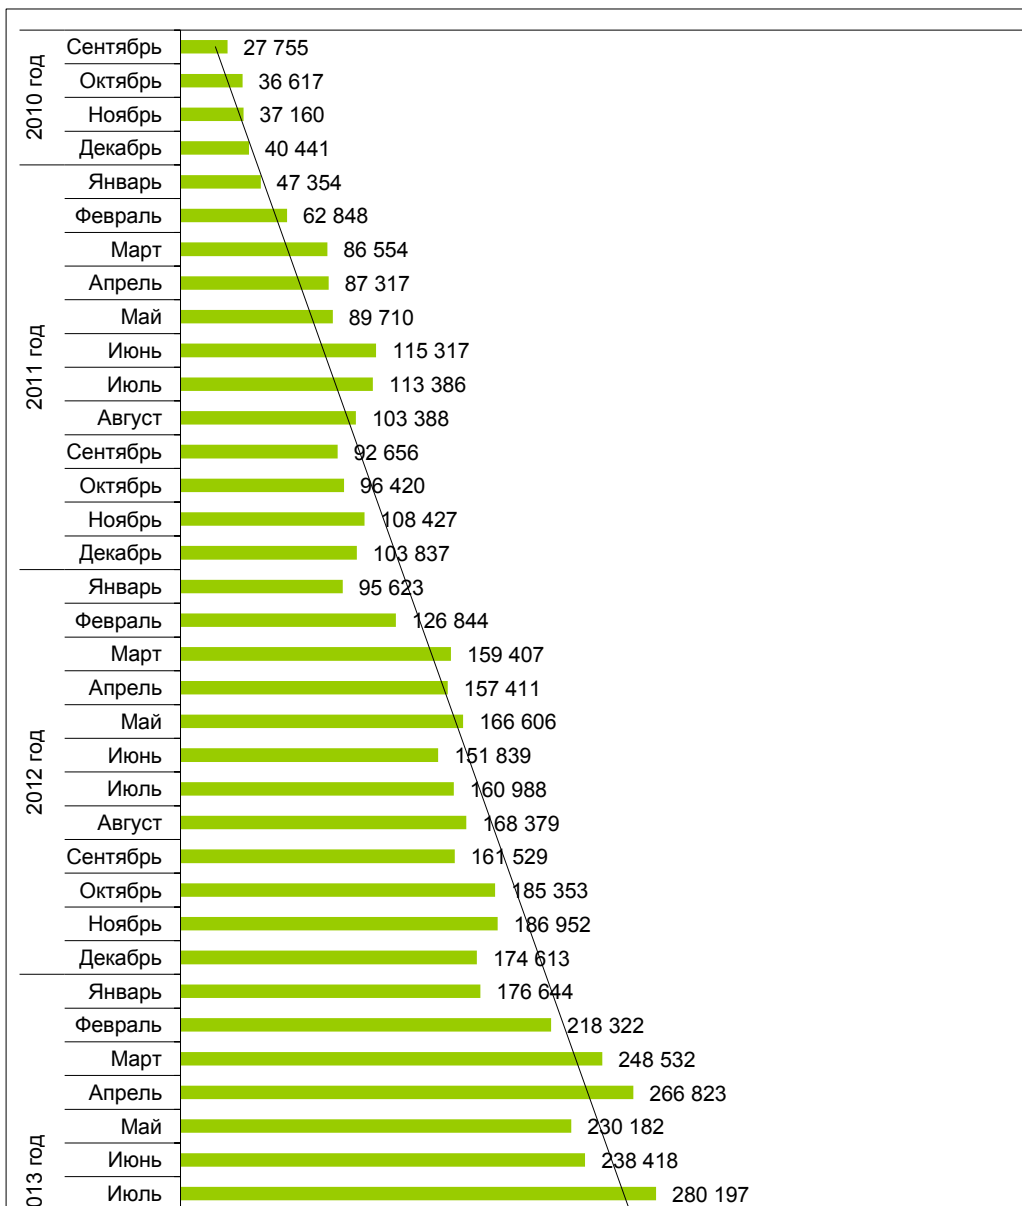

Динамика посещений сайта torgi.gov.ru*

Период		Кол-во посещений, в месяц	Кол-во посещений, в год
2010 год	Сентябрь	27 755	141 973
	Октябрь	36 617	
	Ноябрь	37 160	
	Декабрь	40 441	
2011 год	Январь	47 354	1 107 214
	Февраль	62 848	
	Март	86 554	
	Апрель	87 317	
	Май	89 710	
	Июнь	115 317	
	Июль	113 386	
	Август	103 388	
	Сентябрь	92 656	
	Октябрь	96 420	
	Ноябрь	108 427	
	Декабрь	103 837	
2012 год	Январь	95 623	1 895 544
	Февраль	126 844	
	Март	159 407	
	Апрель	157 411	
	Май	166 606	
	Июнь	151 839	
	Июль	160 988	
	Август	168 379	
	Сентябрь	161 529	
	Октябрь	185 353	
	Ноябрь	186 952	
	Декабрь	174 613	
2013 год	Январь	176 644	3 100 161
	Февраль	218 322	
	Март	248 532	
	Апрель	266 823	
	Май	230 182	
	Июнь	238 418	

2013 год	Июль	280 197	3 190 101
	Август	282 842	
	Сентябрь	278 947	
	Октябрь	329 560	
	Ноябрь	317 624	
	Декабрь	322 070	
2014 год	Январь	309 885	4 114 745
	Февраль	344 018	
	Март	357 480	
	Апрель	361 517	
	Май	315 807	
	Июнь	302 882	
	Июль	335 130	
	Август	317 487	
	Сентябрь	344 617	
	Октябрь	383 453	
	Ноябрь	358 514	
	Декабрь	383 955	
2015 год	Январь	331 998	1 187 102
	Февраль	404 616	
	Март	450 488	