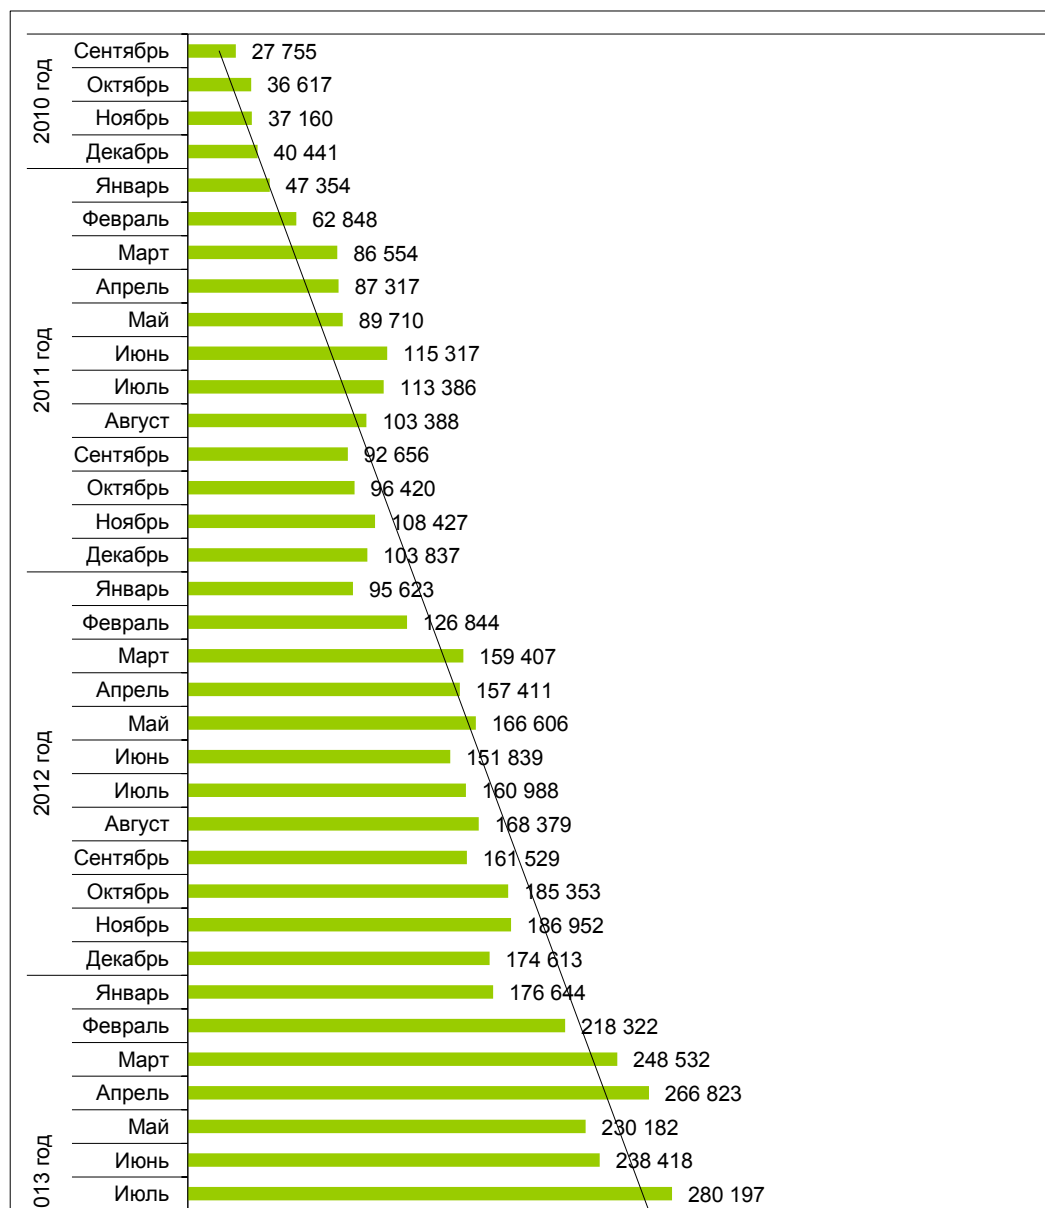

### Динамика посещений сайта [torgi.gov.ru](http://torgi.gov.ru)\*

Период		Кол-во посещений, в месяц	Кол-во посещений, в год
2010 год	Сентябрь	27 755	141 973
	Октябрь	36 617	
	Ноябрь	37 160	
	Декабрь	40 441	
2011 год	Январь	47 354	1 107 214
	Февраль	62 848	
	Март	86 554	
	Апрель	87 317	
	Май	89 710	
	Июнь	115 317	
	Июль	113 386	
	Август	103 388	
	Сентябрь	92 656	
	Октябрь	96 420	
	Ноябрь	108 427	
	Декабрь	103 837	
2012 год	Январь	95 623	1 895 544
	Февраль	126 844	
	Март	159 407	
	Апрель	157 411	
	Май	166 606	
	Июнь	151 839	
	Июль	160 988	
	Август	168 379	
	Сентябрь	161 529	
	Октябрь	185 353	
	Ноябрь	186 952	
	Декабрь	174 613	
2013 год	Январь	176 644	3 100 161
	Февраль	218 322	
	Март	248 532	
	Апрель	266 823	
	Май	230 182	
	Июнь	238 418	

2013 год	Июль	280 197	3 190 101
	Август	282 842	
	Сентябрь	278 947	
	Октябрь	329 560	
	Ноябрь	317 624	
	Декабрь	322 070	
2014 год	Январь	309 885	4 114 745
	Февраль	344 018	
	Март	357 480	
	Апрель	361 517	
	Май	315 807	
	Июнь	302 882	
	Июль	335 130	
	Август	317 487	
	Сентябрь	344 617	
	Октябрь	383 453	
	Ноябрь	358 514	
	Декабрь	383 955	
2015 год	Январь	331 998	2 513 999
	Февраль	404 616	
	Март	450 488	
	Апрель	449 803	
	Май	408 988	
	Июнь	468 106	

<b>Итого</b>	<b>12 963 636</b>
--------------	-------------------

\* - по данным Google Analytics

I