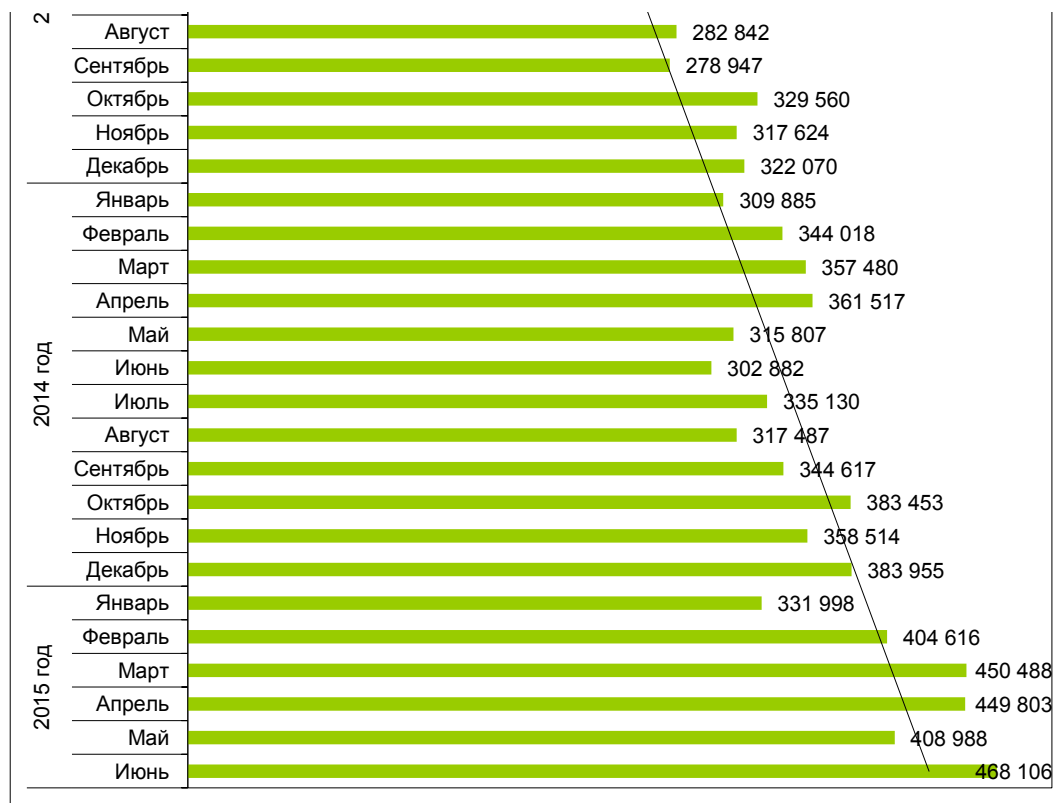

### Динамика посещений сайта [torgi.gov.ru](http://torgi.gov.ru)\*

Период		Кол-во посещений, в месяц	Кол-во посещений, в год
2010 год	Сентябрь	27 755	141 973
	Октябрь	36 617	
	Ноябрь	37 160	
	Декабрь	40 441	
2011 год	Январь	47 354	1 107 214
	Февраль	62 848	
	Март	86 554	
	Апрель	87 317	
	Май	89 710	
	Июнь	115 317	
	Июль	113 386	
	Август	103 388	
	Сентябрь	92 656	
	Октябрь	96 420	
	Ноябрь	108 427	
	Декабрь	103 837	
2012 год	Январь	95 623	1 895 544
	Февраль	126 844	
	Март	159 407	
	Апрель	157 411	
	Май	166 606	
	Июнь	151 839	
	Июль	160 988	
	Август	168 379	
	Сентябрь	161 529	
	Октябрь	185 353	
	Ноябрь	186 952	
	Декабрь	174 613	
2013 год	Январь	176 644	3 100 161
	Февраль	218 322	
	Март	248 532	
	Апрель	266 823	
	Май	230 182	
	Июнь	238 418	

2013 год	Июль	280 197	3 190 101
	Август	282 842	
	Сентябрь	278 947	
	Октябрь	329 560	
	Ноябрь	317 624	
	Декабрь	322 070	
2014 год	Январь	309 885	4 114 745
	Февраль	344 018	
	Март	357 480	
	Апрель	361 517	
	Май	315 807	
	Июнь	302 882	
	Июль	335 130	
	Август	317 487	
	Сентябрь	344 617	
	Октябрь	383 453	
	Ноябрь	358 514	
	Декабрь	383 955	
2015 год	Январь	331 998	2 513 999
	Февраль	404 616	
	Март	450 488	
	Апрель	449 803	
	Май	408 988	
	Июнь	468 106	

<b>Итого</b>	<b>12 963 636</b>
--------------	-------------------

\* - по данным Google Analytics

I