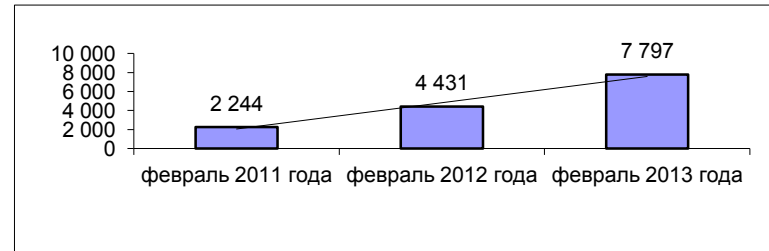

Изменение посещаемости сайта torgi.gov.ru*

	февраль 2011 года	февраль 2012 года	февраль 2013 года
совокупное количество посещений в месяц	62 848	126 844	218 322
увеличение количества посещений по сравнению с 2011 годом, раз	-	2,01	3,47

	февраль 2011 года	февраль 2012 года	февраль 2013 года
средняя посещаемость в день**	2 244	4 431	7 797
изменение средней посещаемости по сравнению с 2011 годом, раз	-	1,97	3,47

* - по данным Google Analytics