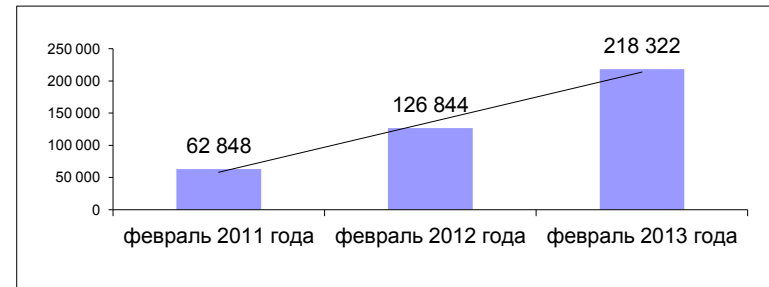

Изменение посещаемости сайта torgi.gov.ru*

	февраль 2011 года	февраль 2012 года	февраль 2013 года
совокупное количество посещений в месяц	62 848	126 844	218 322
увеличение количества посещений по сравнению с 2011 годом, раз	-	2,01	3,47

	февраль 2011 года	февраль 2012 года	февраль 2013 года
средняя посещаемость в день**	2 244	4 431	7 797
изменение средней посещаемости по сравнению с 2011 годом, раз	-	1,97	3,47

* - по данным Google Analytics