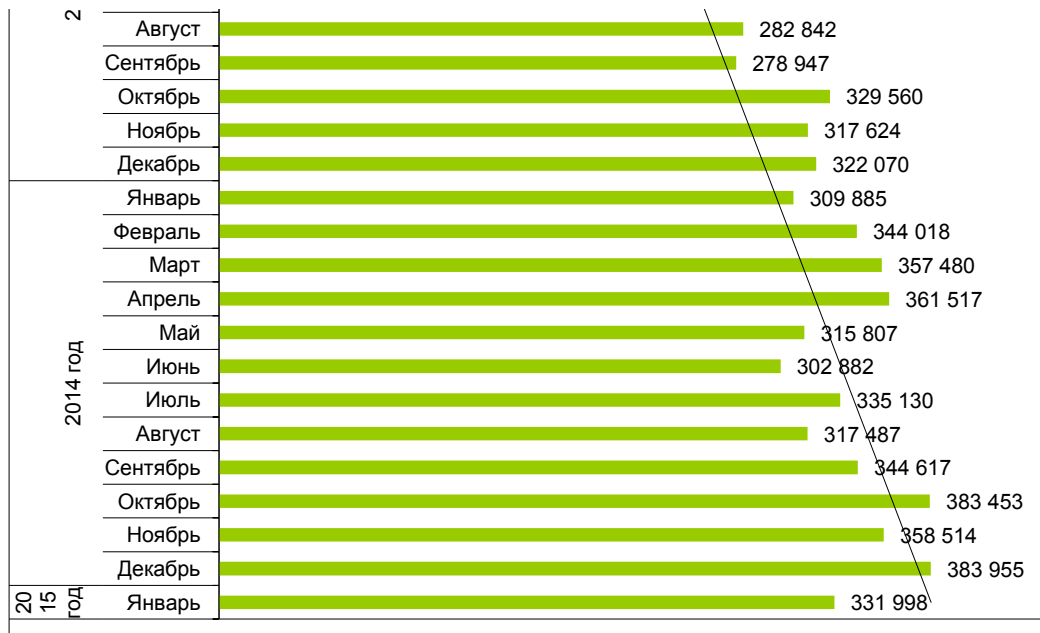

### Динамика посещений сайта [torgi.gov.ru](http://torgi.gov.ru)\*

Период		Кол-во посещений, в месяц	Кол-во посещений, в год
2010 год	Сентябрь	27 755	141 973
	Октябрь	36 617	
	Ноябрь	37 160	
	Декабрь	40 441	
2011 год	Январь	47 354	1 107 214
	Февраль	62 848	
	Март	86 554	
	Апрель	87 317	
	Май	89 710	
	Июнь	115 317	
	Июль	113 386	
	Август	103 388	
	Сентябрь	92 656	
	Октябрь	96 420	
	Ноябрь	108 427	
	Декабрь	103 837	
2012 год	Январь	95 623	1 895 544
	Февраль	126 844	
	Март	159 407	
	Апрель	157 411	
	Май	166 606	
	Июнь	151 839	
	Июль	160 988	
	Август	168 379	
	Сентябрь	161 529	
	Октябрь	185 353	
	Ноябрь	186 952	
	Декабрь	174 613	
2013 год	Январь	176 644	3 100 161
	Февраль	218 322	
	Март	248 532	
	Апрель	266 823	
	Май	230 182	
	Июнь	238 418	

2013 год	Июль	280 197	3 190 101
	Август	282 842	
	Сентябрь	278 947	
	Октябрь	329 560	
	Ноябрь	317 624	
	Декабрь	322 070	
2014 год	Январь	309 885	4 114 745
	Февраль	344 018	
	Март	357 480	
	Апрель	361 517	
	Май	315 807	
	Июнь	302 882	
	Июль	335 130	
	Август	317 487	
	Сентябрь	344 617	
	Октябрь	383 453	
	Ноябрь	358 514	
	Декабрь	383 955	
2015 год	Январь	331 998	331 998
<b>Итого</b>			<b>10 781 635</b>