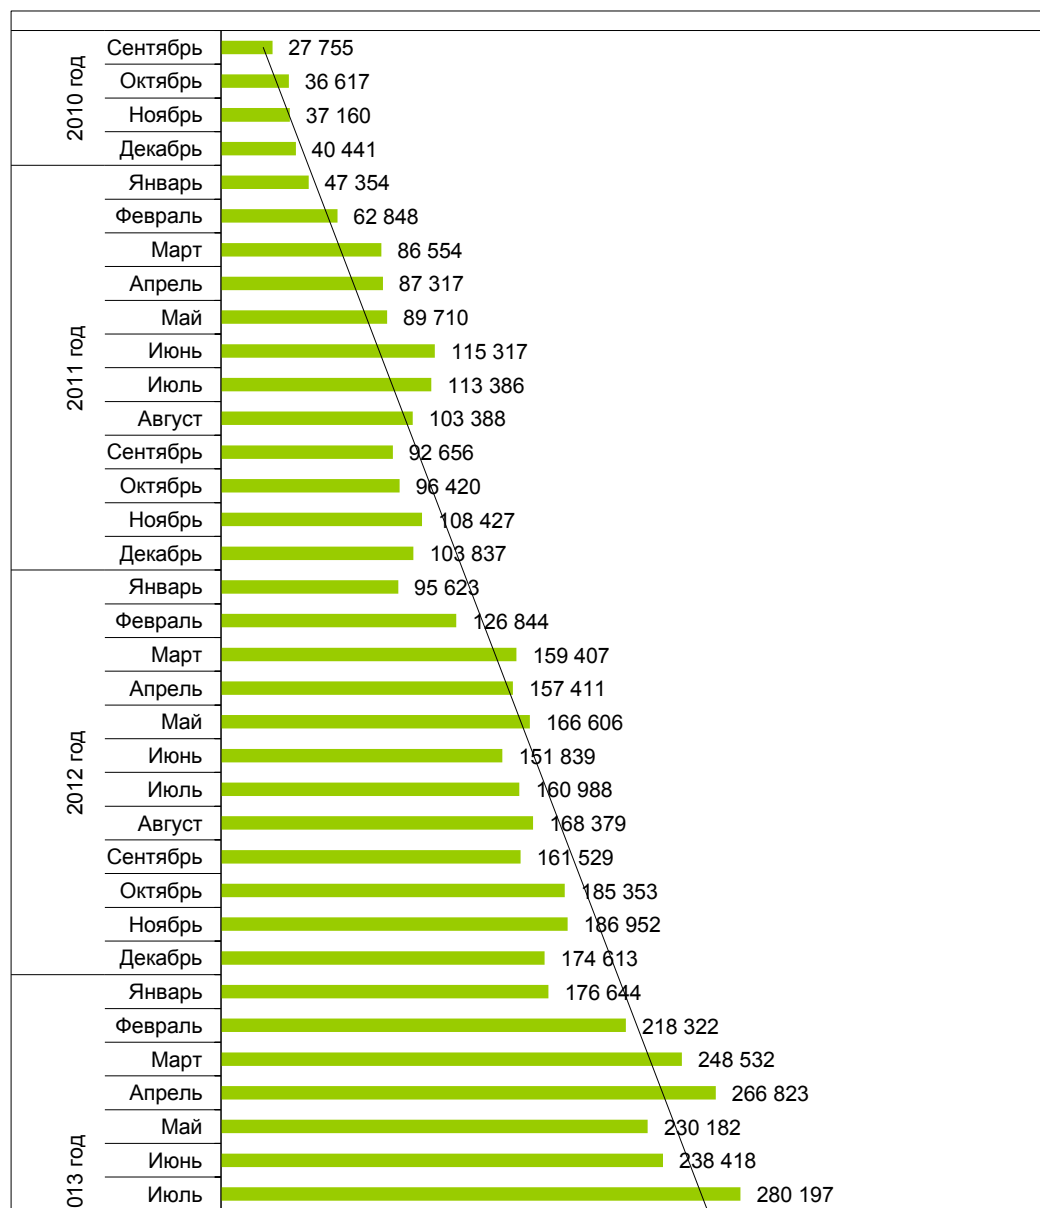

### Динамика посещений сайта [torgi.gov.ru](http://torgi.gov.ru)\*

Период		Кол-во посещений, в месяц	Кол-во посещений, в год
2010 год	Сентябрь	27 755	141 973
	Октябрь	36 617	
	Ноябрь	37 160	
	Декабрь	40 441	
2011 год	Январь	47 354	1 107 214
	Февраль	62 848	
	Март	86 554	
	Апрель	87 317	
	Май	89 710	
	Июнь	115 317	
	Июль	113 386	
	Август	103 388	
	Сентябрь	92 656	
	Октябрь	96 420	
	Ноябрь	108 427	
	Декабрь	103 837	
2012 год	Январь	95 623	1 895 544
	Февраль	126 844	
	Март	159 407	
	Апрель	157 411	
	Май	166 606	
	Июнь	151 839	
	Июль	160 988	
	Август	168 379	
	Сентябрь	161 529	
	Октябрь	185 353	
	Ноябрь	186 952	
	Декабрь	174 613	
2013 год	Январь	176 644	3 100 161
	Февраль	218 322	
	Март	248 532	
	Апрель	266 823	
	Май	230 182	
	Июнь	238 418	

2013 год	Июль	280 197	3 190 101
	Август	282 842	
	Сентябрь	278 947	
	Октябрь	329 560	
	Ноябрь	317 624	
	Декабрь	322 070	
2014 год	Январь	309 885	4 114 745
	Февраль	344 018	
	Март	357 480	
	Апрель	361 517	
	Май	315 807	
	Июнь	302 882	
	Июль	335 130	
	Август	317 487	
	Сентябрь	344 617	
	Октябрь	383 453	
	Ноябрь	358 514	
	Декабрь	383 955	
2015 год	Январь	331 998	331 998
<b>Итого</b>			<b>10 781 635</b>

\* - по данным Google Analytics

I